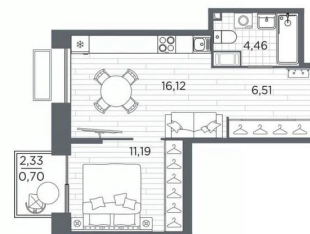

[проспект Полюстровский](#)

Квартира

Количество комнат

1

Высота потолков

2.7 м

Жилая площадь

11.2 м²

Площадь кухни

16.1 м²

Общая площадь

38.98 м²

Этаж

5/13

Детали объекта

Тип сделки

1-комнатная
38,98 м²

- Предчистовая отделка
- Линейная планировка

Передача ключей
в 4 кв. 2027 г.

ПСК ПРОЕКТ
СТРОИТЕЛЬНОЙ КОМПАНИИ

Корпус
№ 1

Этаж
5 из 13

Высота
2.7 м

балкон

Год сдачи

4 квартал 2027 г.

лифт

Описание

1-комн. квартира с предчистовой отделкой в ЖК «RESPECT» на 5 этаже. Общая площадь: 38.98 кв.м., жилая: 11.19 кв.м., площадь просторной кухни-столовой: 16.12 кв.м. Все окна выходят на одну сторону. В квартире один балкон, один совмещенный санузел. Высота потолков 2.7 м. Квартира находится в корпусе 5.1. Дом монолитный, одноподъездный, высотой 13 этажей. На этаже 7 квартир. В подъезде 1 пассажирский и 1 грузовой лифт. Начало строительства - 1 квартал 2026 года. Окончание строительства - 4 квартал 2027 года. Оформление сделки по договору долевого участия. В шаговой доступности от жилого комплекса имеются станции метро (расстояние по прямой): «Лесная» (800 м), «Площадь Мужества» (1.4 км), «Выборгская» (1.9 км), также недалеко от этого корпуса расположены станции метро: «Академическая», «Политехническая». Жилой квартал «RESPECT» строится на Полюстровском пр, 87, в одной из самых