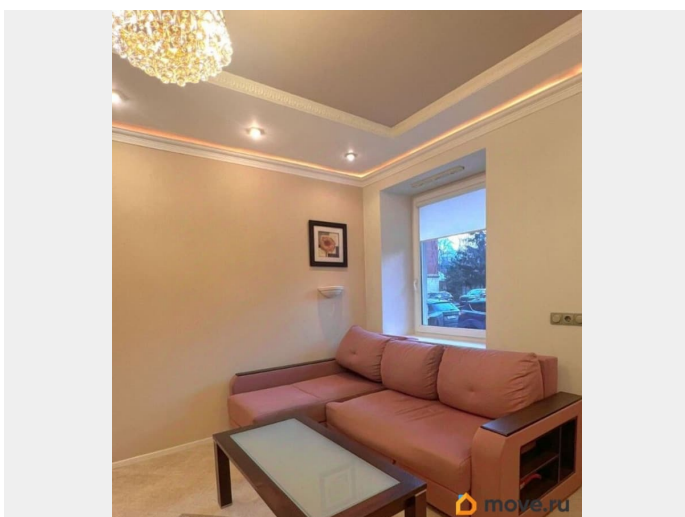

аквекс
НЕДВИЖИМОСТЬ

Актуальная планировка
Санкт-Петербург, Рябиновая ул., 16

КОМНАТ
1

ЭТАЖ
1/5

ОБЩАЯ ПЛОЩАДЬ
38.9м²

ЖИЛАЯ ПЛОЩАДЬ
20м²

22,9

11,0

в шаговой доступности

[move.ru](#)