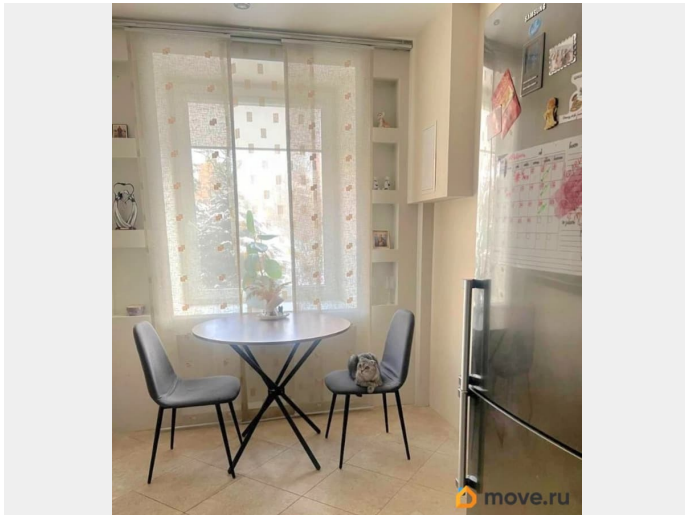

Жилая площадь

22.9 м²

Площадь кухни

11 м²

Общая площадь

38.9 м²

Этаж

1/5

ID: 1912451 Интересная квартира в малоэтажной застройке в престижном районе Коломяг с отдельным входом и своим крыльцом. В квартире выполнен качественный ремонт, остаётся мебель и бытовая техника. Преимуществом этого дома считается наличие газового котла в каждой квартире, что позволяет в любое время включать обогрев помещений в зависимости от погодных условий. У квартиры - отдельный вход с улицы и свое крыльцо.. Можно использовать под тихий офис. Во дворе много зелени , есть зоны отдыха под навесом, а также детские площадки, магазины, остановка общественного транспорта. Рядом есть магазины. поликлиника, школа с английским уклоном. Недалеко находится небольшое озеро, где приятно отдохнуть в летнее время. Территория дома огорожена, по периметру - видеонаблюдение. Дом обслуживает ТСЖ, всегда чистота и порядок. Один взрослый собственник, покупал у застройщика. Прямая продажа.