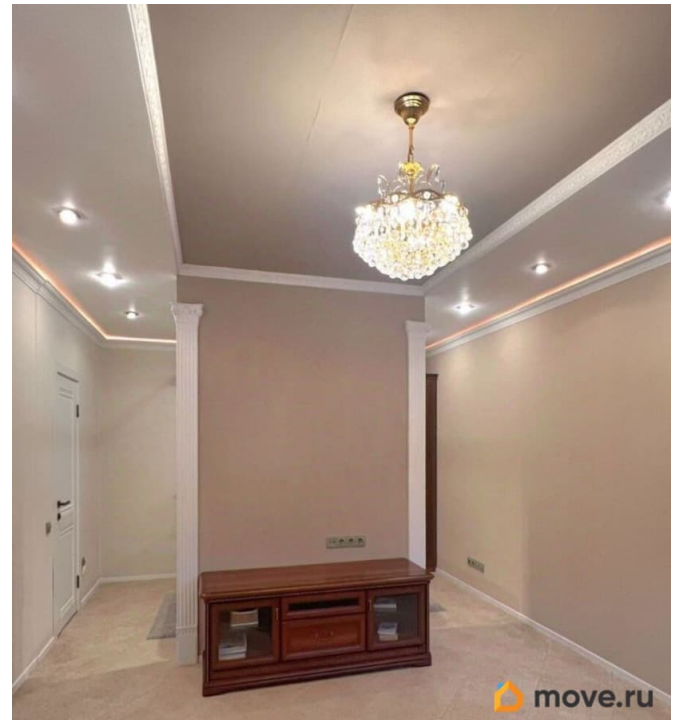

🕒 Создано: 19.02.2025 в 18:45

Обновлено: 01.04.2026 в 12:34

Вера Яковлева, Адвекс

79112707335

Санкт-Петербург, Рябиновая улица, 16

9 850 000 ₹

Санкт-Петербург, Рябиновая улица, 16

Округ

[СПБ, Приморский район](#)

Улица

[улица Рябиновая](#)

Квартира

Количество комнат

1

Высота потолков

2.75 м

Жилая площадь

22.9 м²

Площадь кухни

11 м²

Общая площадь

38.9 м²

Этаж

1/5

Детали объекта

Тип сделки

Продам

Раздел

[Квартиры](#)

Тип санузла

совмещенный

для заметок