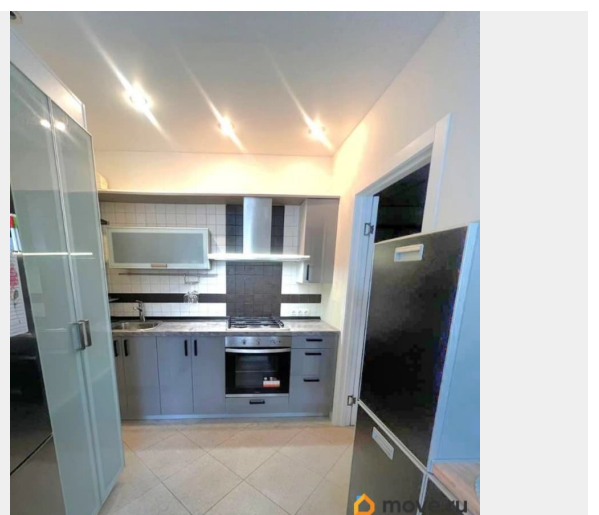

Жилая площадь

22.9 м²

Площадь кухни

11 м²

Общая площадь

38.9 м²

Этаж

1/5

ID: 1912451 Интересная квартира в малоэтажной застройке в престижном районе Коломяг с отдельным входом и своим крыльцом. В квартире выполнен качественный ремонт, остаётся мебель и бытовая техника. Преимуществом этого дома считается наличие газового котла в каждой квартире, что позволяет в любое время включать обогрев помещений в зависимости от погодных условий. У квартиры - отдельный вход с улицы и свое крыльцо.. Можно использовать под тихий офис. Во дворе много зелени , есть зоны отдыха под навесом, а также детские площадки, магазины, остановка общественного транспорта. Рядом есть магазины. поликлиника, школа с английским уклоном. Недалеко находится небольшое озеро, где приятно отдохнуть в летнее время. Территория дома огорожена, по периметру - видеонаблюдение. Дом обслуживает ТСЖ, всегда чистота и порядок. Один взрослый собственник, покупал у застройщика. Прямая продажа.