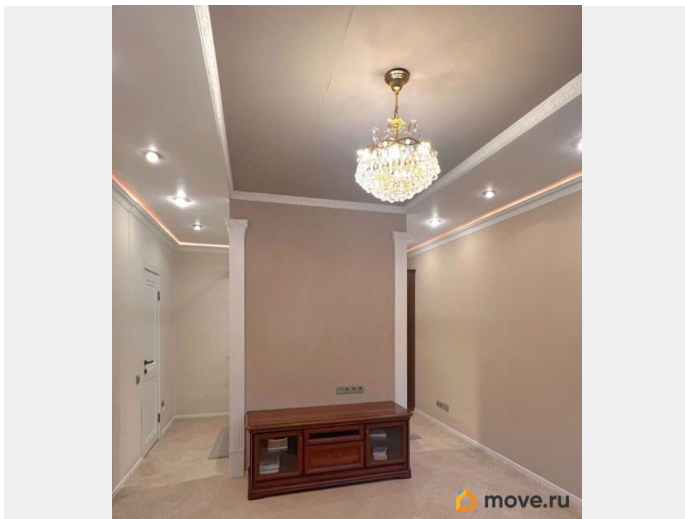

ID: 1912451 Интересная квартира в малоэтажной застройке в престижном районе Коломяг с отдельным входом и своим крыльцом. В квартире выполнен качественный ремонт, остаётся мебель и бытовая техника. Преимуществом этого дома считается наличие газового котла в каждой квартире, что позволяет в любое время включать обогрев помещений в зависимости от погодных условий. У квартиры - отдельный вход с улицы и свое крыльцо.. Можно использовать под тихий офис. Во дворе много зелени , есть зоны отдыха под навесом, а также детские площадки, магазины, остановка общественного транспорта. Рядом есть магазины. поликлиника, школа с английским уклоном. Недалеко находится небольшое озеро, где приятно отдохнуть в летнее время. Территория дома огорожена, по периметру - видеонаблюдение. Дом обслуживает ТСЖ, всегда чистота и порядок. Один взрослый собственник, покупал у застройщика. Прямая продажа.