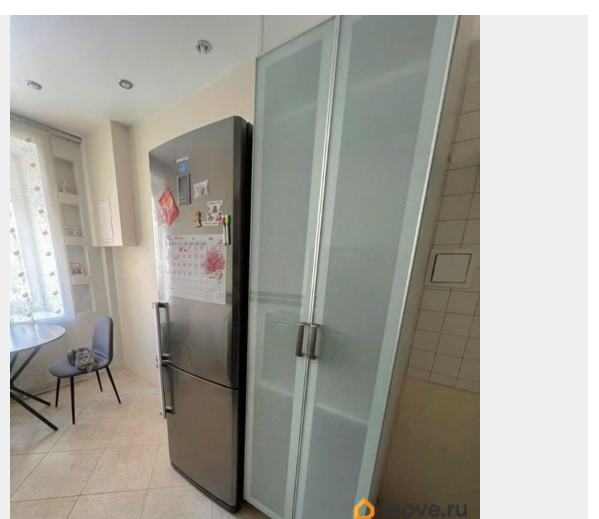

аквекс
НЕДВИЖИМОСТЬ

Актуальная планировка
Санкт-Петербург, Рябиновая ул., 16

КОМНАТ
1

ЭТАЖ
1/5

ОБЩАЯ ПЛОЩАДЬ
38.9м²

ЖИЛАЯ ПЛОЩАДЬ
20м²

22,9

11,0

в шаговой доступности

[move.ru](#)