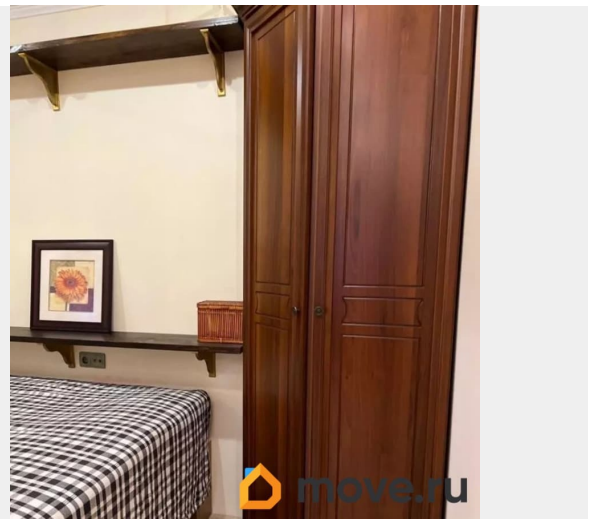

ID: 1912451 Интересная квартира в малоэтажной застройке в престижном районе Коломяг с отдельным входом и своим крыльцом. В квартире выполнен качественный ремонт, остаётся мебель и бытовая техника. Преимуществом этого дома считается наличие газового котла в каждой квартире, что позволяет в любое время включать обогрев помещений в зависимости от погодных условий. У квартиры - отдельный вход с улицы и свое крыльцо.. Можно использовать под тихий офис. Во дворе много зелени , есть зоны отдыха под навесом, а также детские площадки, магазины, остановка общественного транспорта. Рядом есть магазины. поликлиника, школа с английским уклоном. Недалеко находится небольшое озеро, где приятно отдохнуть в летнее время. Территория дома огорожена, по периметру - видеонаблюдение. Дом обслуживает ТСЖ, всегда чистота и порядок. Один взрослый собственник, покупал у застройщика. Прямая продажа.