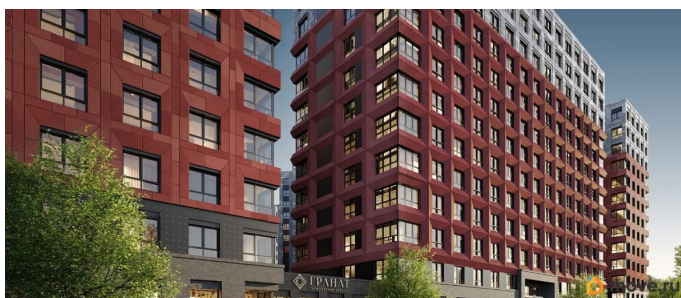

метро Бухарестская.