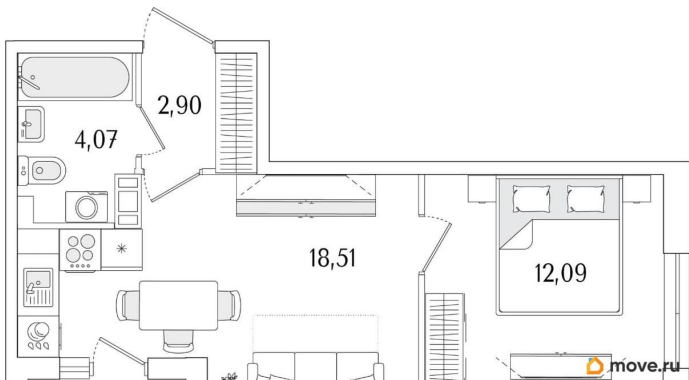

метро Бухарестская.