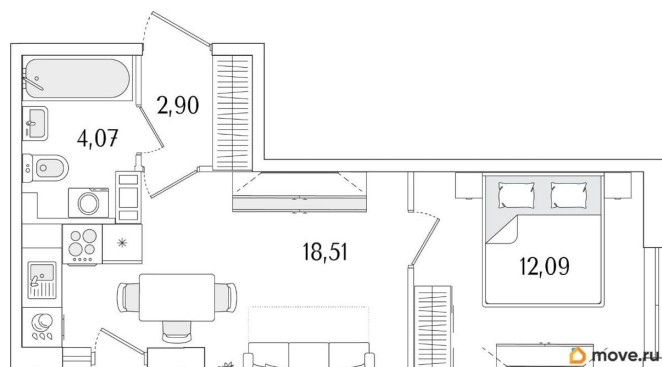

Создано: 19.03.2026 в 15:25

Обновлено: 31.03.2026 в 19:39

18 043 448 ₹

Округ

[СПБ, Фрунзенский район](#)

Квартира

Количество комнат

1

Высота потолков

2.73 м

Общая площадь

38.9 м²

Этаж

13/13

Детали объекта

Тип сделки

Продам

Раздел

[Квартиры](#)

Квартира в новостройке

да

Год сдачи

2 квартал 2028 г.

Описание

Продаётся 1-комнатная квартира в строящемся доме (Корпус 2), срок сдачи: II кв. 2028, общей площадью 38.9 кв.м., на 13 этаже. Новый жилой комплекс от «РСТИ» у

<https://spb.move.ru/objects/9292174264>

**Отдел продаж, Бесплатная
консультация**

79801130857

для заметок