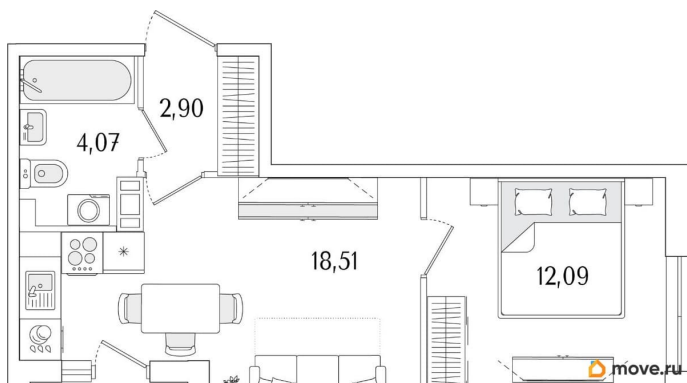

Количество комнат

1

Высота потолков

2.73 м

Общая площадь

38.9 м²

Этаж

13/13

2 квартал 2028 г.

Описание

Продаётся 1-комнатная квартира в строящемся доме (Корпус 2), срок сдачи: II-кв. 2028, общей площадью 38.9 кв.м., на 13 этаже. Новый жилой комплекс от «РСТИ» у

метро Бухарестская.