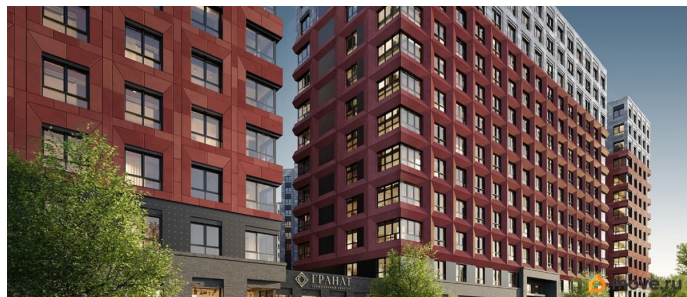

2 квартал 2028 г.

Описание

Продаётся 1-комнатная квартира в строящемся доме (Корпус 2), срок сдачи: II-кв. 2028, общей площадью 38.9 кв.м., на 13 этаже. Новый жилой комплекс от «РСТИ» у

метро Бухарестская.