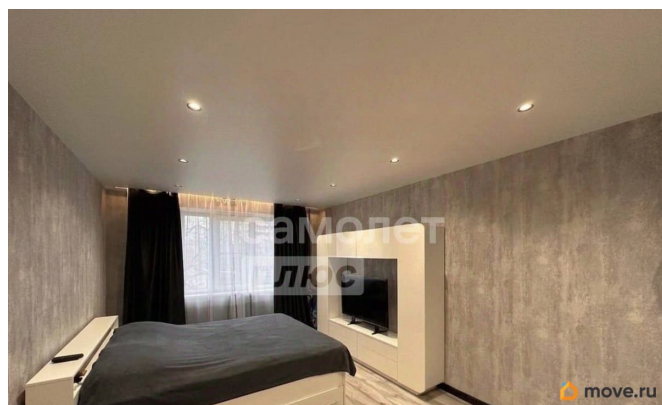

[Квартиры](#)

Тип санузла

раздельный

Вид из окна

во двор

<https://spb.move.ru/objects/9293129390>

Самолет Плюс Санкт-Петербург Лиговский пр-кт, Самолет Плюс Санкт-Петербург Лиговский пр-кт **79111005967**

для заметок

Ремонт

евро

Покупка в ипотеку

да

возможна ипотека, лифт

Описание

ЭТУ КВАРТИРУ МОЖНО КУПИТЬ С ИПОТЕЧНОЙ СТАВКОЙ 11.99% Предлагаем к покупке уютную и светлую квартиру в престижном районе с развитой инфраструктурой.