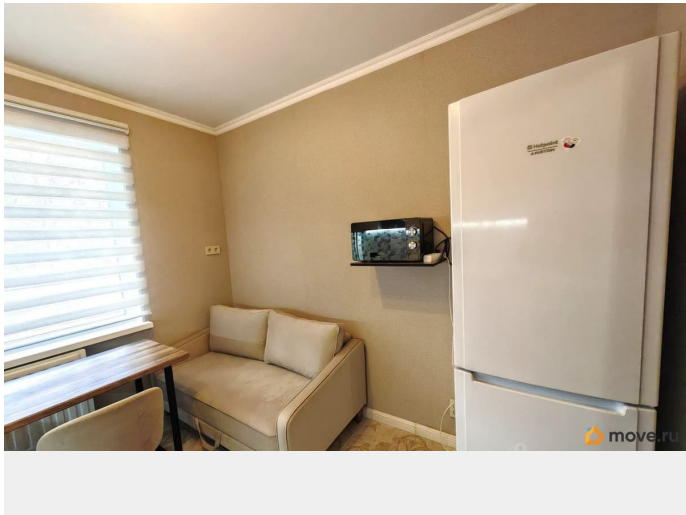

возможна ипотека, лифт, парковка

Описание

В прямой продаже просторная однокомнатная квартира в зеленом Приморском районе в 20 минутах пешком от станции метро Комендантский проспект. Во дворе 42 гимназия и детский сад, поликлиника. Для прогулок парк Озеро Долгое. Отличная транспортная доступность. Самая удачная планировка однокомнатных квартир в надежной 137 серии с большой кухней 10,3 кв.м и комнатой 20,1 кв.м правильной конфигурации. Полностью отделанная застекленная 6-метровая лоджия закрывает оба окна, выходящих в уютный двор. Раздельный санузел со свежим ремонтом и качественной сантехникой. Стильная кухня оборудована новой встроенной техникой, включая посудомоечную машину. Крепкий паркет легко довести до идеального состояния. Чистая парадная с выходом на две стороны, современные лифты, порядочные соседи, ухоженная придомовая территория. Быстрый выход на сделку: один взрослый собственник, без обременений, без детских долей, без зарегистрированных лиц, подходит под ипотеку. Пишите, а лучше звоните, организуем просмотр в удобное для Вас время.