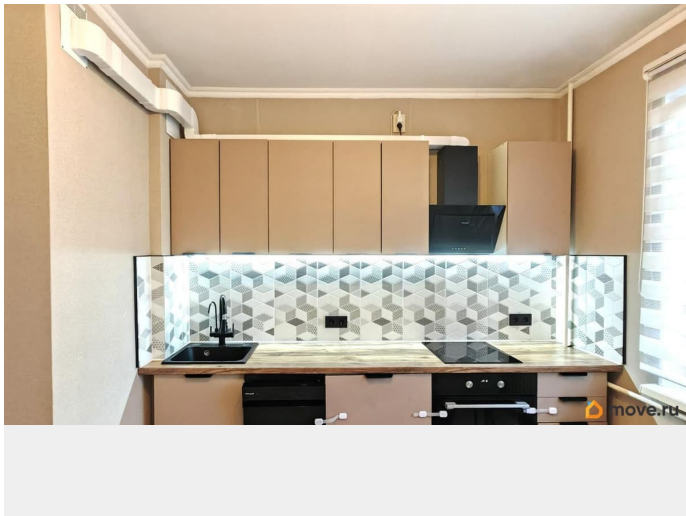

возможна ипотека, лифт, парковка

Описание

В прямой продаже просторная однокомнатная квартира в зеленом Приморском районе в 20 минутах пешком от станции метро Комендантский проспект. Во дворе 42 гимназия и детский сад, поликлиника. Для прогулок парк Озеро Долгое. Отличная транспортная доступность. Самая удачная планировка однокомнатных квартир в надежной 137 серии с большой кухней 10,3 кв.м и комнатой 20,1 кв.м правильной конфигурации. Полностью отделанная застекленная 6-метровая лоджия закрывает оба окна, выходящих в уютный двор. Раздельный санузел со свежим ремонтом и качественной сантехникой. Стильная кухня оборудована новой встроенной техникой, включая посудомоечную машину. Крепкий паркет легко довести до идеального состояния. Чистая парадная с выходом на две стороны, современные лифты, порядочные соседи, ухоженная придомовая территория. Быстрый выход на сделку: один взрослый собственник, без обременений, без детских долей, без зарегистрированных лиц, подходит под ипотеку. Пишите, а лучше звоните, организуем просмотр в удобное для Вас время.