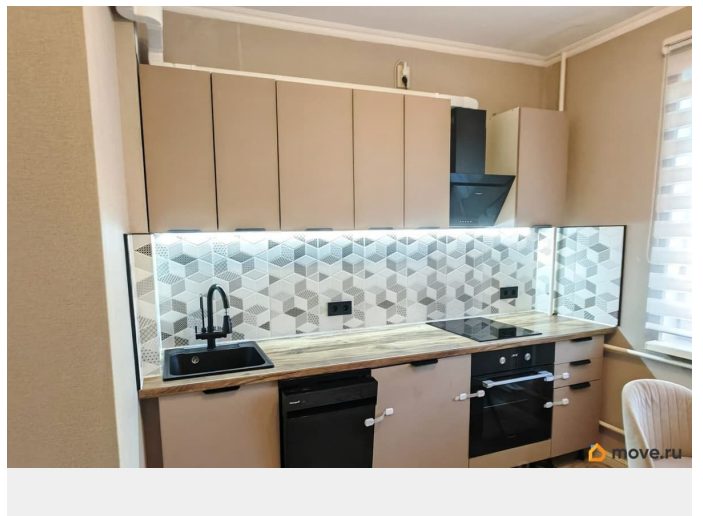

возможна ипотека, лифт, парковка

Описание

В прямой продаже просторная однокомнатная квартира в зеленом Приморском районе в 20 минутах пешком от станции метро Комендантский проспект. Во дворе 42 гимназия и детский сад, поликлиника. Для прогулок парк Озеро Долгое. Отличная транспортная доступность. Самая удачная планировка однокомнатных квартир в надежной 137 серии с большой кухней 10,3 кв.м и комнатой 20,1 кв.м правильной конфигурации. Полностью отделанная застекленная 6-метровая лоджия закрывает оба окна, выходящих в уютный двор. Раздельный санузел со свежим ремонтом и качественной сантехникой. Стильная кухня оборудована новой встроенной техникой, включая посудомоечную машину. Крепкий паркет легко довести до идеального состояния. Чистая парадная с выходом на две стороны, современные лифты, порядочные соседи, ухоженная придомовая территория. Быстрый выход на сделку: один взрослый собственник, без обременений, без детских долей, без зарегистрированных лиц, подходит под ипотеку. Пишите, а лучше звоните, организуем просмотр в удобное для Вас время.