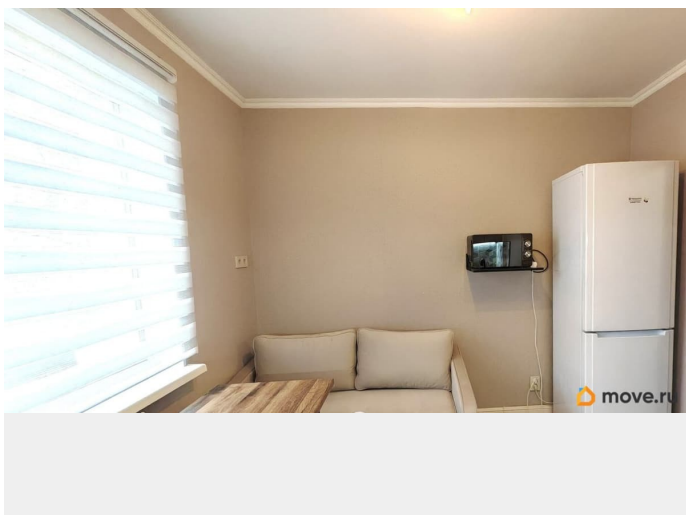

возможна ипотека, лифт, парковка

Описание

В прямой продаже просторная однокомнатная квартира в зеленом Приморском районе в 20 минутах пешком от станции метро Комендантский проспект. Во дворе 42 гимназия и детский сад, поликлиника. Для прогулок парк Озеро Долгое. Отличная транспортная доступность. Самая удачная планировка однокомнатных квартир в надежной 137 серии с большой кухней 10,3 кв.м и комнатой 20,1 кв.м правильной конфигурации. Полностью отделанная застекленная 6-метровая лоджия закрывает оба окна, выходящих в уютный двор. Раздельный санузел со свежим ремонтом и качественной сантехникой. Стильная кухня оборудована новой встроенной техникой, включая посудомоечную машину. Крепкий паркет легко довести до идеального состояния. Чистая парадная с выходом на две стороны, современные лифты, порядочные соседи, ухоженная придомовая территория. Быстрый выход на сделку: один взрослый собственник, без обременений, без детских долей, без зарегистрированных лиц, подходит под ипотеку. Пишите, а лучше звоните, организуем просмотр в удобное для Вас время.