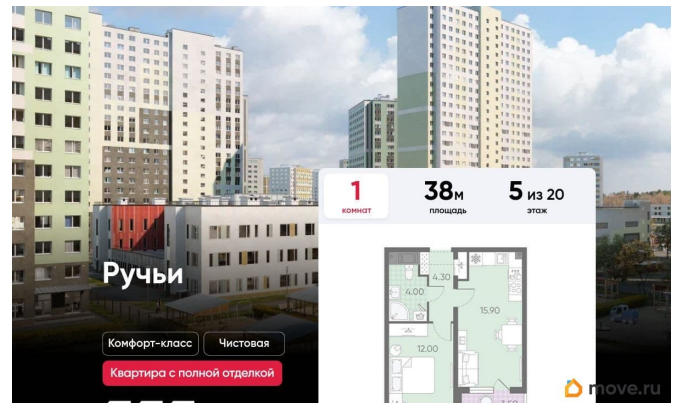

7 811 280 ₺

Округ

[СПБ, Красногвардейский район](#)

Квартира

Количество комнат

1

Высота потолков

2.55 м

Жилая площадь

12 м²

Площадь кухни

15.9 м²

Общая площадь

38 м²

Этаж

5/20

Детали объекта

Тип сделки

Продам

Раздел

[Квартиры](#)

Тип балкона

балкон и лоджия

Ремонт

с отделкой

Квартира в новостройке

<https://spb.move.ru/objects/9287368845>

ЛСР Санкт-Петербург, ЛСР Санкт-Петербург

79395561421

для заметок