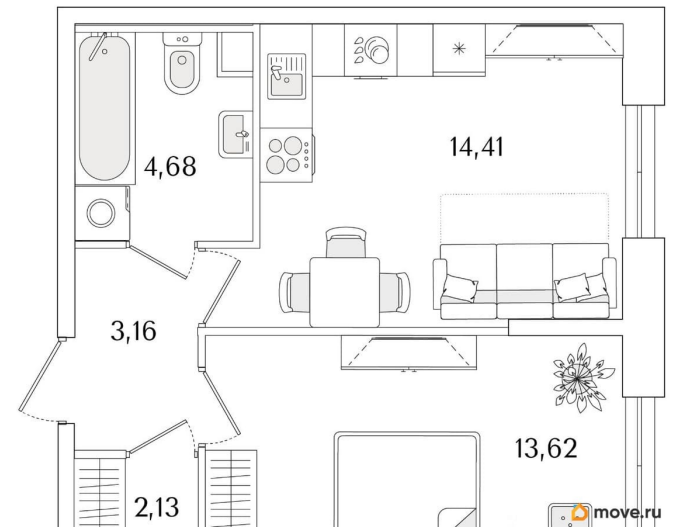

Количество комнат

1

Высота потолков

3 м

Жилая площадь

13.6 м²

Площадь кухни

14.4 м²

Общая площадь

38 м²

Этаж

1/9

Детали объекта

Тип сделки

Продам

Раздел

[Квартиры](#)

Тип балкона

лоджия

Тип санузла

совмещенный

Вид из окна

на улицу

Ремонт