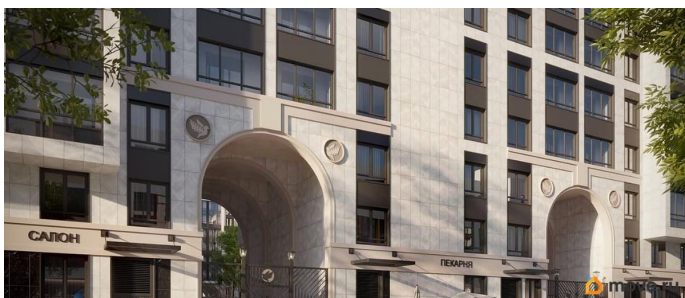

Описание

Продаётся 1к.кв. в ЖК Кинопарк от застройщика Группа компаний «РСТИ» (Росстройинвест). Квартира находится в 9 этажном доме, в Очередь 2, Корпус 1 на 1 этаже. Общая площадь квартиры 38,00 кв.м. «Кинопарк» — современный жилой комплекс, в котором главную роль играет Вы! Здесь возможен любой желанный сценарий жизни. Продуманные планировки, закрытые уютные дворы, развитая инфраструктура квартала — всё это обеспечит высокий уровень комфорта и будет вдохновлять на новые свершения. «Кинопарк» у парка «Новознаменка» возводится на бывшей территории «Ленфильма». Тема кино найдет отражение в отделке мест общего пользования и благоустройстве территории. Инфраструктура Жилой комплекс расположен в обжитой части Красносельского района рядом есть магазины, детские сады, школы и другая необходимая инфраструктура. Напротив комплекса находится парк «Новознаменка», в шаговой доступности еще четыре парка и два сквера.