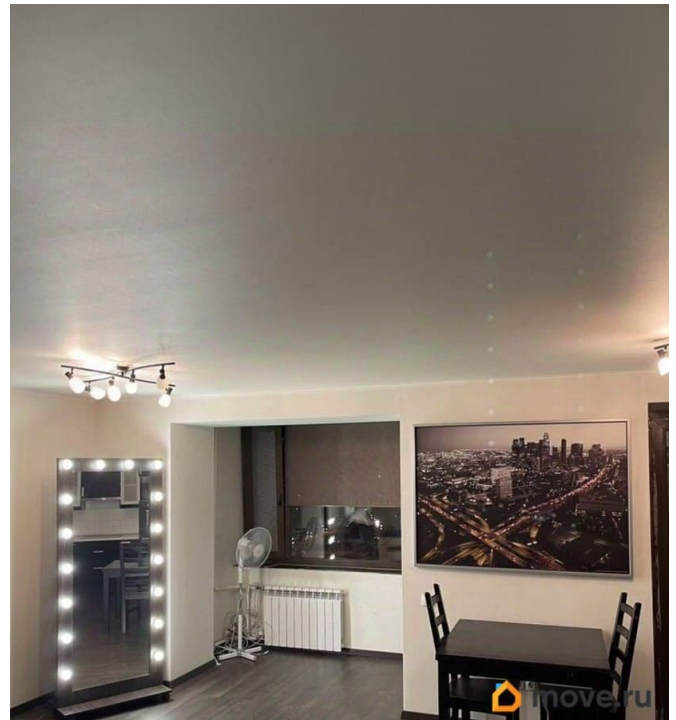

## Описание

для заметок

СУПЕР вариант для сдачи в аренду ! Высокий спрос  
Продается просторная студия с современным евро ремонтом  
Квартира расположена на 6 этаже кирпичного дома, построенного в 1981 году. Из окон открывается вид на гостиницу  
В квартире отдельный санузел с душевой кабиной и стильной плиткой. Кухня оборудована всей необходимой техникой, включая холодильник и стиральную машину. Просторная зона гостиной совмещена с кухней, что создает ощущение единого пространства. В комнате установлены вместительные шкафы для хранения вещей. Во дворе есть детская площадка и крытый паркинг(паковку легко найти рядом с парадной). В доме имеется пассажирский лифт и мусоропровод. Один взрослый собственник.