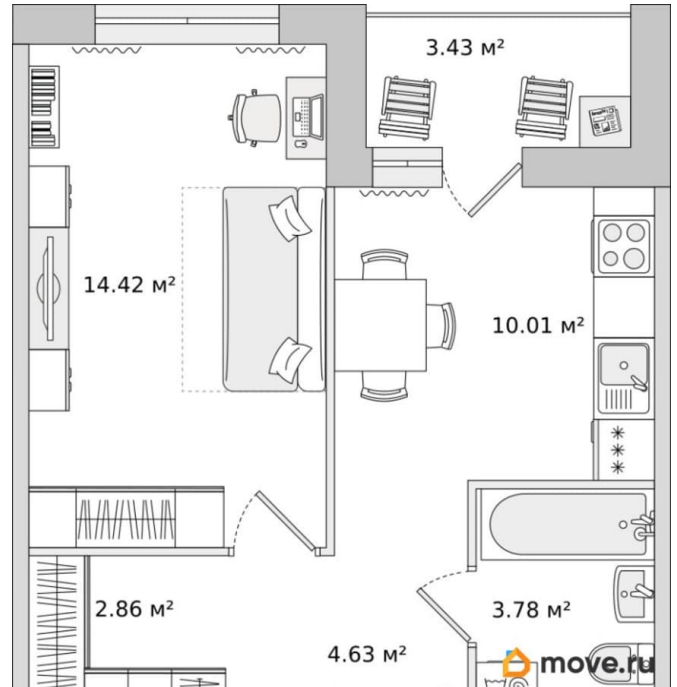

Общая площадь

39.13 м²

Этаж

15/17

Детали объекта

Тип сделки

Продам

Раздел

[Квартиры](#)

Квартира в новостройке

да

Год сдачи

1 квартал 2027 г.

лифт

Описание

для заметок