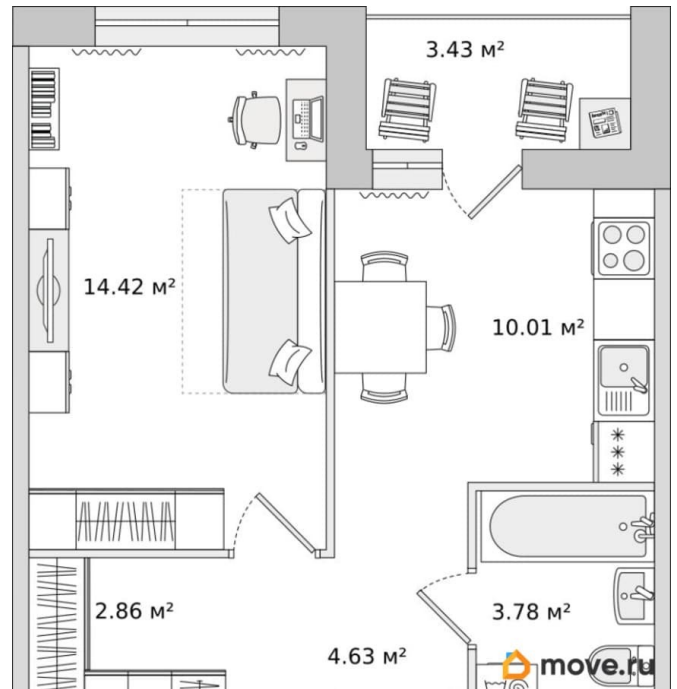

Общая площадь

39.13 м²

Этаж

14/17

Детали объекта

Тип сделки

Продам

Раздел

[Квартиры](#)

Квартира в новостройке

да

Год сдачи

1 квартал 2027 г.

лифт

Описание

для заметок