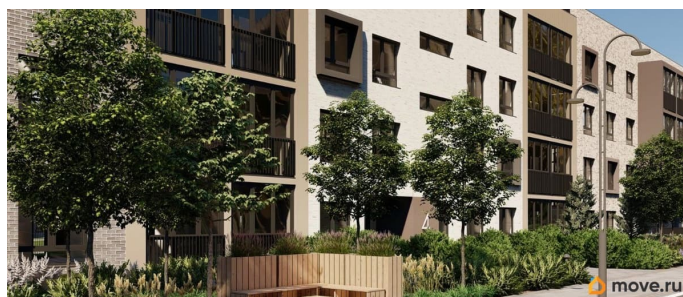

Комплекс будет оснащен многоуровневым паркингом, автостоянкой, станциями для заряда электромобилей, велопарковками и местами для выгула живот