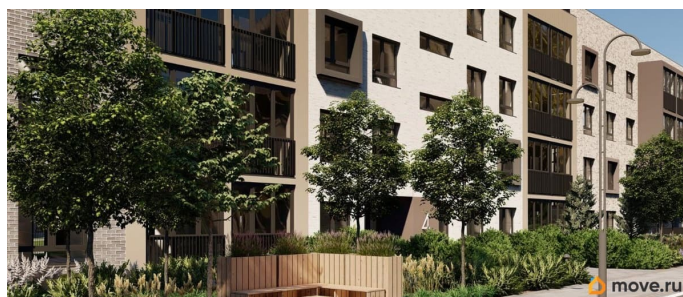

Комплекс будет оснащен многоуровневым паркингом, автостоянкой, станциями для заряда электромобилей, велопарковками и местами для выгула живот