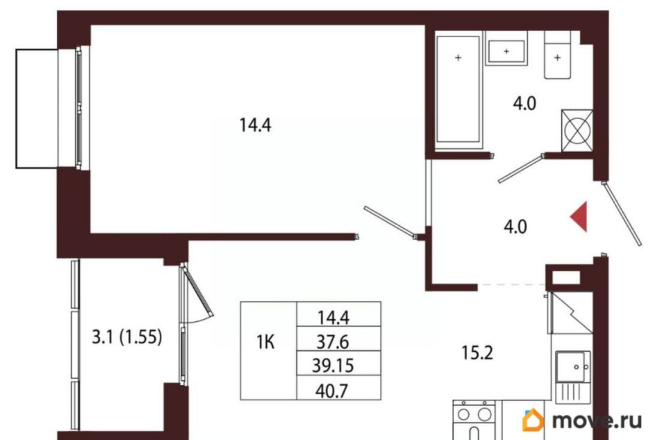

Детали объекта

Тип сделки

Продам

Раздел

[Квартиры](#)

Ремонт

с отделкой

Квартира в новостройке

да

Год сдачи