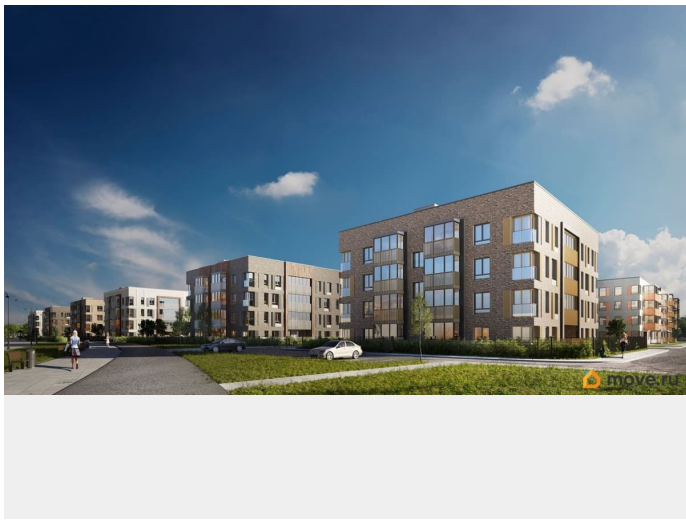

Move.ru - вся недвижимость России