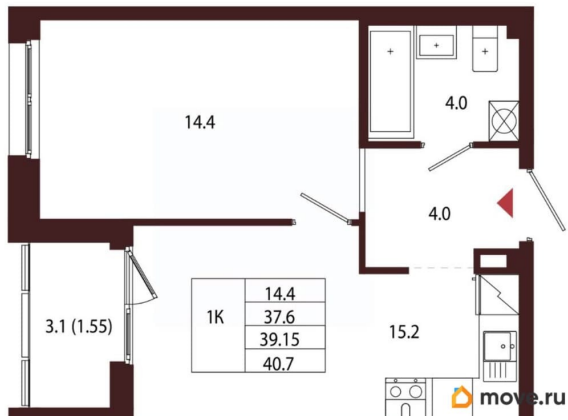

Move.ru - вся недвижимость России