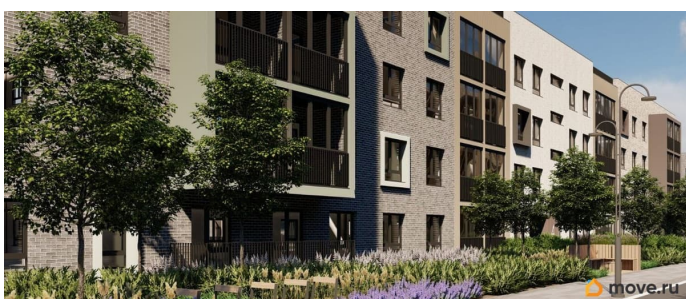

Комплекс будет оснащен многоуровневым паркингом, автостоянкой, станциями для заряда электромобилей, велопарковками и местами для выгула живот