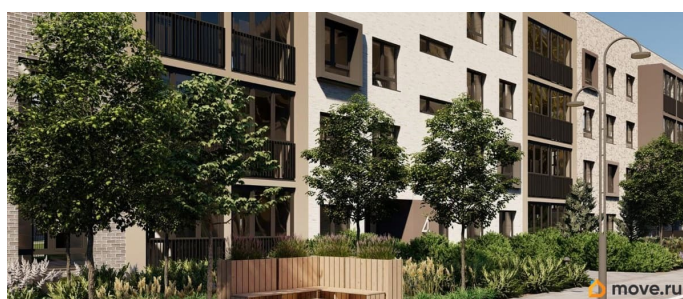

Комплекс будет оснащен многоуровневым паркингом, автостоянкой, станциями для заряда электромобилей, велопарковками и местами для выгула живот