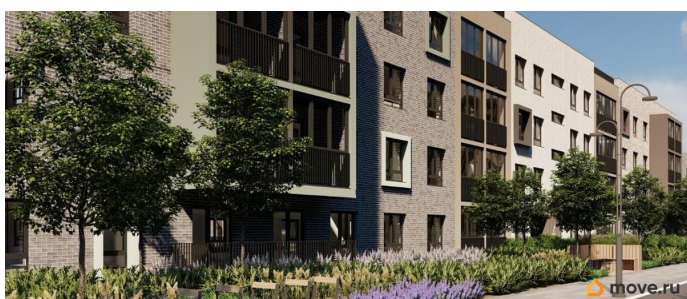

Комплекс будет оснащен многоуровневым паркингом, автостоянкой, станциями для заряда электромобилей, велопарковками и местами для выгула живот