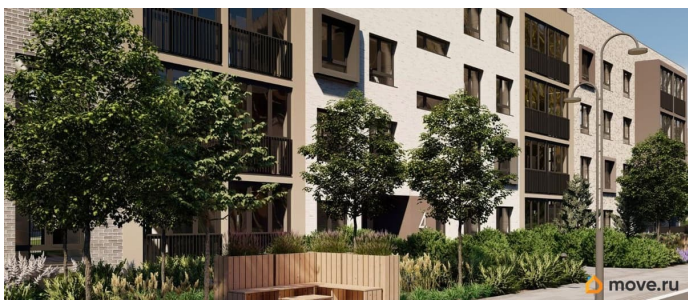

Комплекс будет оснащен многоуровневым паркингом, автостоянкой, станциями для заряда электромобилей, велопарковками и местами для выгула живот