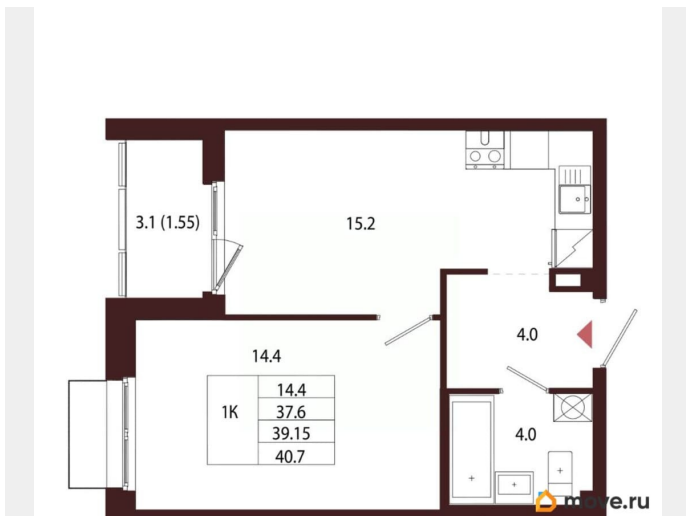

Комплекс будет оснащен многоуровневым паркингом, автостоянкой, станциями для заряда электромобилей, велопарковками и местами для выгула живот