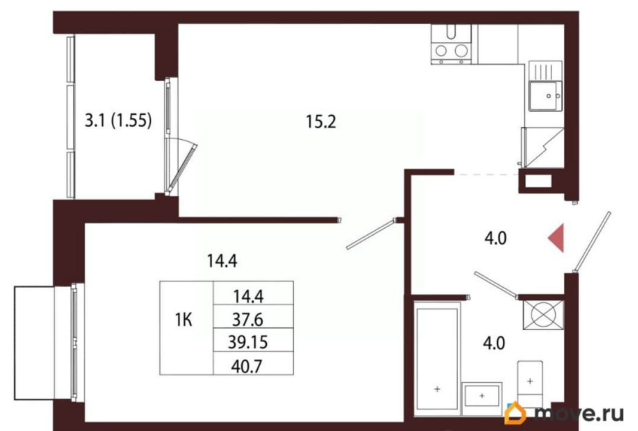

Детали объекта

Тип сделки

Продам

Раздел

[Квартиры](#)

Ремонт

с отделкой

Квартира в новостройке

да

Год сдачи