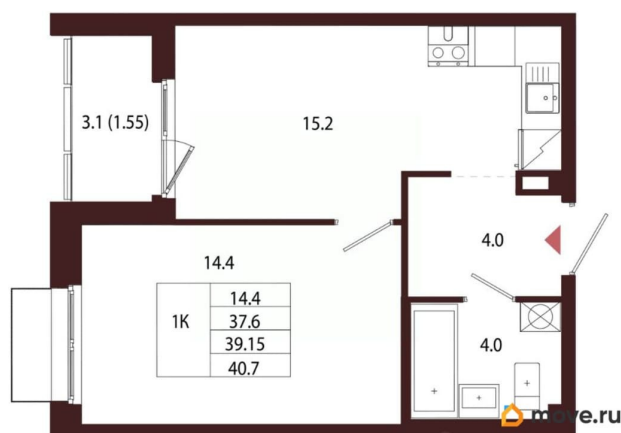

🕒 Создано: 14.11.2025 в 15:34

🔄 Обновлено: 10.03.2026 в 19:30

Унистрой, Унистрой

79808251927

12 941 000 ₹

Округ

[СПБ, Курортный район](#)

для заметок

Квартира

Количество комнат

1

Высота потолков

3.05 м

Жилая площадь

14.4 м²

Площадь кухни

15.2 м²

Общая площадь

39.15 м²

Этаж

2/5

Детали объекта

Тип сделки

Продам

Раздел

[Квартиры](#)

Ремонт

с отделкой

Квартира в новостройке

да

Год сдачи