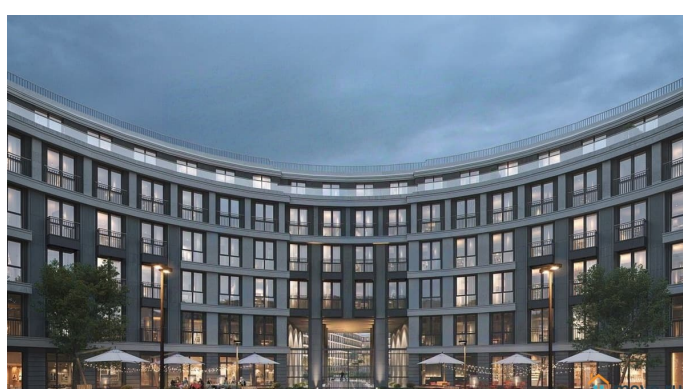

без отделки

Квартира в новостройке

да

Год сдачи

4 квартал 2029 г.

лифт, парковка

Описание

Просторная квартира в престижной локации — ул. Профессора Попова, 38, между набережной Карповки и исторической застройкой Петроградской стороны. Из окон открываются виды на Иоанновский монастырь и реку Карповку. В пешей доступности метро «Петроградская», «Чкаловская» и «Чёрная речка». Высота потолков 3 м, панорамное остекление, эксклюзивная планировка. Квартира передается без отделки, что позволяет реализовать индивидуальный дизайн-проект. Монолитно-кирпичный дом клубного формата, 6-этажная периметральная застройка с полузакрытым двором и парадными курдонёрами. Подземный паркинг с прямым доступом из жилых этажей. Благоустроенная набережная с собственным причалом, озеленённые пространства для отдыха. Рядом ведущие вузы, школы, парки и рестораны. Удобный выезд на ЗСД.