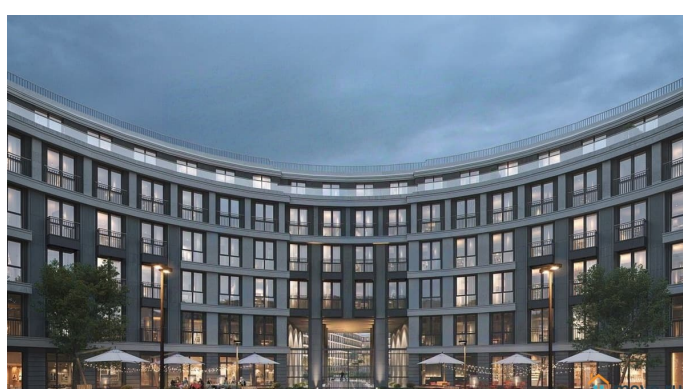

Просторная квартира в престижной локации — ул. Профессора Попова, 38, между набережной Карповки и исторической застройкой Петроградской стороны. Из окон открываются виды на Иоанновский монастырь и реку Карповку. В пешей доступности метро «Петроградская», «Чкаловская» и «Чёрная речка». Высота потолков 3 м, панорамное остекление, эксклюзивная планировка. Квартира передается без отделки, что позволяет реализовать индивидуальный дизайн-проект. Монолитно-кирпичный дом клубного формата, 6-этажная периметральная застройка с полузакрытым двором и парадными курдонёрами. Подземный паркинг с прямым доступом из жилых этажей. Благоустроенная набережная с собственным причалом, озеленённые пространства для отдыха. Рядом ведущие вузы, школы, парки и рестораны. Удобный выезд на ЗСД.