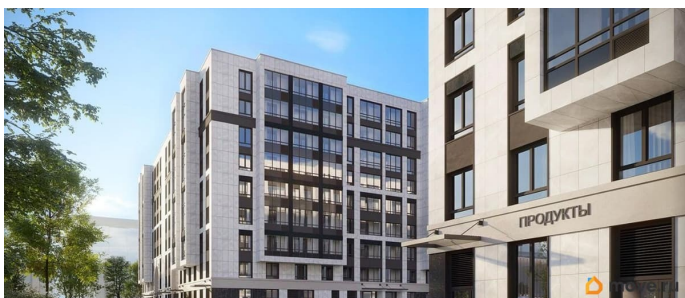

возможна ипотека, лифт

Описание

Продаётся 1к.кв. в ЖК Кинопарк от застройщика Группа компаний «РСТИ» (Росстройинвест). Квартира находится в 9 этажном доме, в Очередь 2, Корпус 1 на 7 этаже. Общая площадь квартиры 39,18 кв.м. «Кинопарк» — современный жилой комплекс, в котором главную роль играет Вы! Здесь возможен любой желанный сценарий жизни. Продуманные планировки, закрытые уютные дворы, развитая инфраструктура квартала — всё это обеспечит высокий уровень комфорта и будет вдохновлять на новые свершения. «Кинопарк» у парка «Новознаменка» возводится на бывшей территории «Ленфильма». Тема кино найдет отражение в отделке мест общего пользования и благоустройстве территории. Инфраструктура Жилой комплекс расположен в обжитой части Красносельского района рядом есть магазины, детские сады, школы и другая необходимая инфраструктура. Напротив комплекса находится парк «Новознаменка», в шаговой доступности еще четыре парка и два сквера.