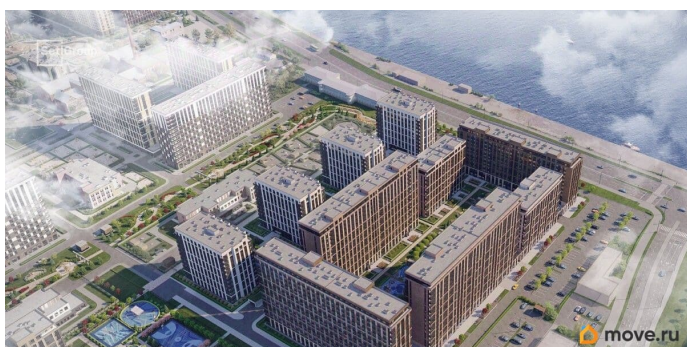

2е-комнатная, 39.19м²

- Кол-во комнат: 1
- Этаж: 10 из 12
- Общая площадь: 39.19м²
- Жилая площадь: 12.18м²