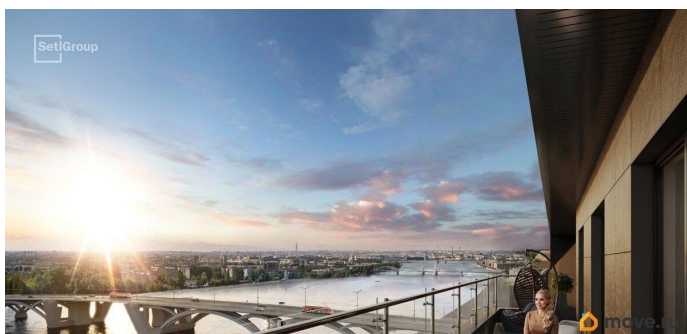

2е-комнатная, 39.19м²

- Кол-во комнат: 1
- Этаж: 10 из 12
- Общая площадь: 39.19м²
- Жилая площадь: 12.18м²