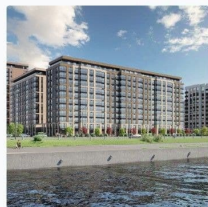

2е-комнатная, 39.19м²

- Кол-во комнат: 1
- Этаж: 10 из 12
- Общая площадь: 39.19м²
- Жилая площадь: 12.18м²