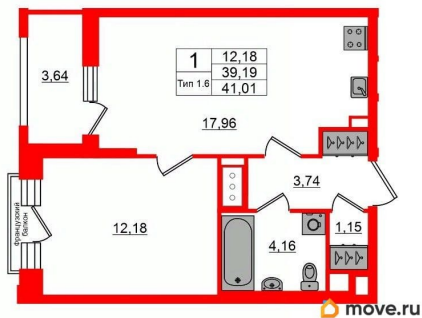

2е-комнатная, 39.19м²

- Кол-во комнат: 1
- Этаж: 10 из 12
- Общая площадь: 39.19м²
- Жилая площадь: 12.18м²