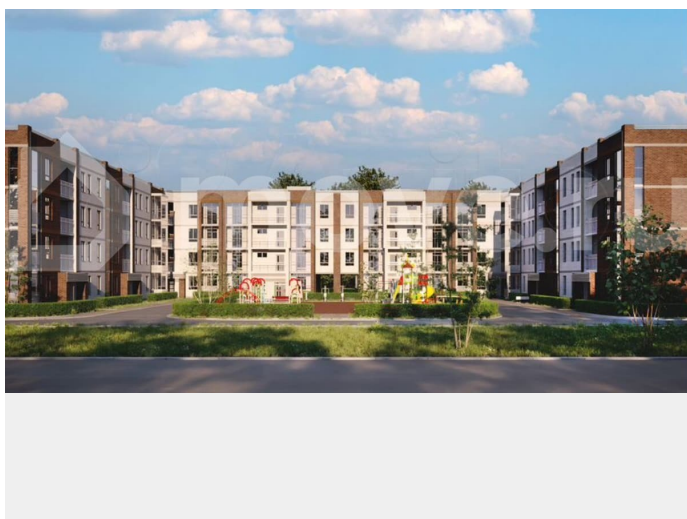

## Описание

Новокасиново - это новый жилой район в 15 минутах от Санкт-Петербурга с малоэтажными жилыми домами и собственной инфраструктурой. На территории Новокасиново будет

для заметок

располагаться 2 детских сада, школа, торговый центр, спортивный комплекс, ледовая арена, медицинский центр и множество небольших магазинов формата «у дома», которые обеспечат жильцов всем необходимым. Центральные коммуникации и газ уже заложены под весь район.

Новокасимово - это спокойный образ жизни, близость к природе, чистый воздух. В квартирах запланирована отделка «Грэй Кей» с установкой газового котла. В наличии квартиры в строящихся и сданных домах от застройщика.