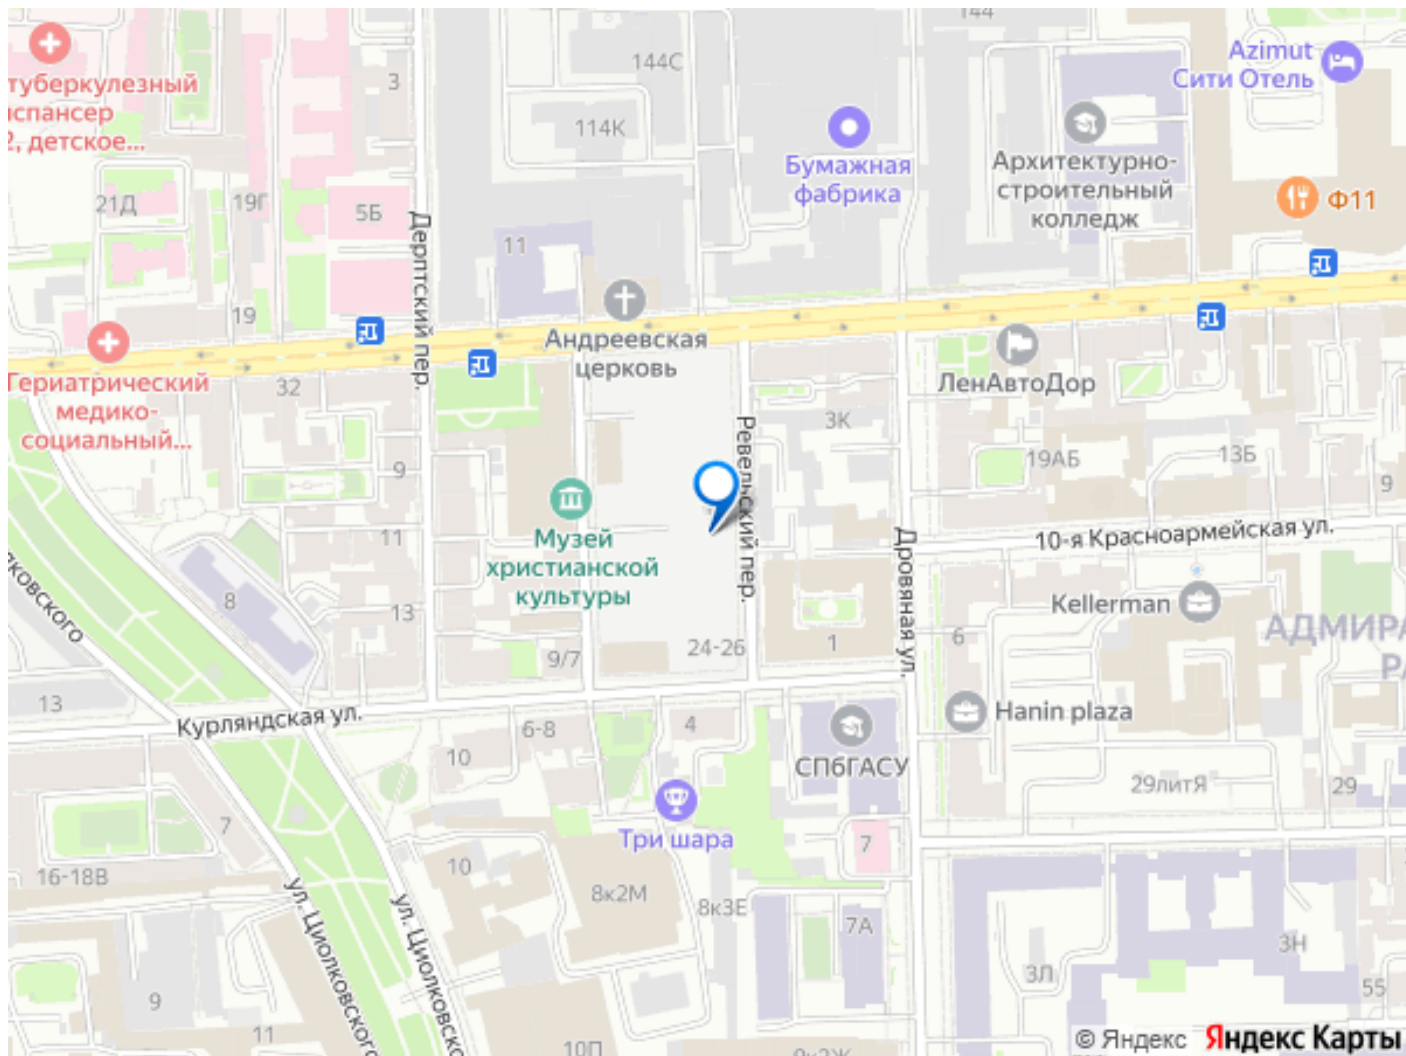

Move.ru - вся недвижимость России