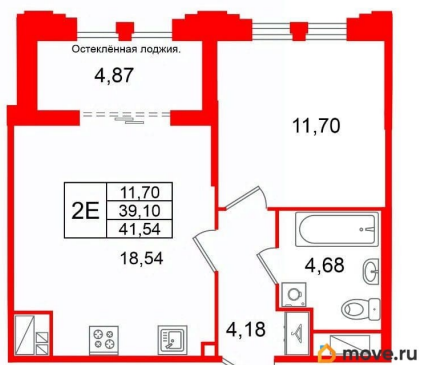

Площадь кухни

18.5 м²

Общая площадь

39.1 м²

Этаж

5/6

Детали объекта

Тип сделки

2е-комнатная, 39.1м²

- Кол-во комнат: 1
- Этаж: 5 из 6
- Общая площадь: 39.1м²
- Жилая площадь: 11.7м²

лоджия

Ремонт

с отделкой

Квартира в новостройке

да

Год сдачи

2 квартал 2030 г.

Покупка в ипотеку

да

возможна ипотека, лифт

Описание

Продается просторная 1-комнатная квартира от застройщика в жилом комплексе «Кристалл Холл» в Адмиралтейском районе. До метро можно добраться пешком всего за 15 минут. Удобная, классическая, функциональная европланировка, большая кухня-гостиная 18.54 м², просторная прихожая 4.18 м². Общая площадь квартиры - 39.1 м², жилая 11.7 м², высота потолка 3 м. Квартира продается с отделкой «Норд Лайн бизнес». Что особенного в ЖК «Кристалл Холл»? • 300 м. до наб. Фонтанки, в двух шагах от Троицкого собора и Юсуповского дворца. • Сочетание стилей модерн и эклектика, дополненных элементами классического петербургского стиля. • Клубный дом премиум-класса - всего 236 квартир. • Парадное лобби с потолком до 6,5 м и лаунж-зоной с камином. • Камерный сад, зеленая гостиная, фонтан. • Клуб резидентов: кинотеатр, бильярдная комната, переговорная, детский клуб, фитнес-зал с комнатой для йоги. • Потолки от 3 м до 3,45 м. • Премиальная отделка квартир - Норд Лайн бизнес

2е-комнатная, 39.1м²

- Кол-во комнат 1
- Этаж 5 из 6
- Общая площадь 39.1м²
- Жилая площадь 11.7м²

Move.ru - вся недвижимость России