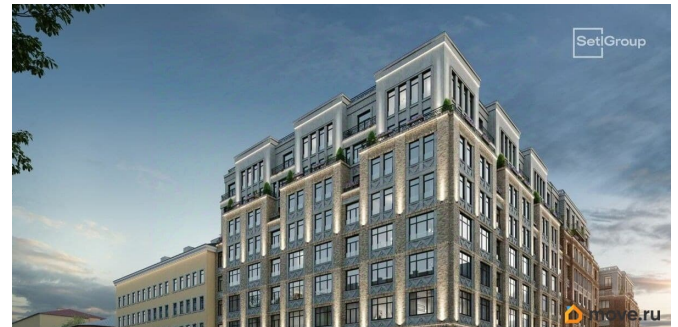

🕒 Создано: 13.02.2026 в 13:04

🔄 Обновлено: 02.03.2026 в 16:43

**Санкт-Петербург, Рижский проспект,
24-26**

28 503 900 ₹

Санкт-Петербург, Рижский проспект, 24-26

Округ

[СПБ, Адмиралтейский район](#)

Улица

[проспект Рижский](#)

Квартира

Количество комнат

1

Высота потолков

3.03 м

Жилая площадь

11.7 м²

Площадь кухни

18.5 м²

Общая площадь

39.1 м²

Этаж

5/6

Детали объекта

Тип сделки

Продам

Раздел

[Квартиры](#)

Тип балкона

<https://spb.move.ru/objects/9290193133>

**Петербургская Недвижимость,
Петербургская Недвижимость
79808274197**

для заметок