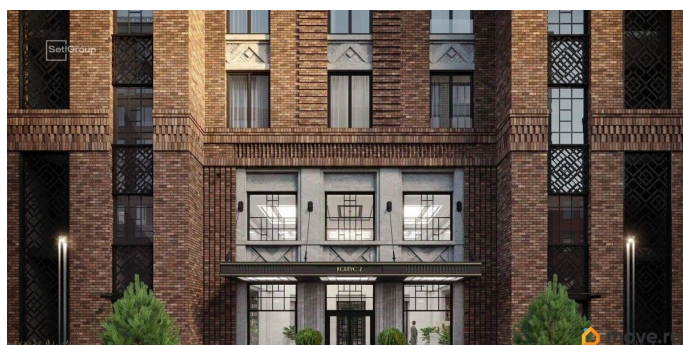

2е-комнатная, 39.1м²

- Кол-во комнат 1
- Этаж 5 из 6
- Общая площадь 39.1м²
- Жилая площадь 11.7м²