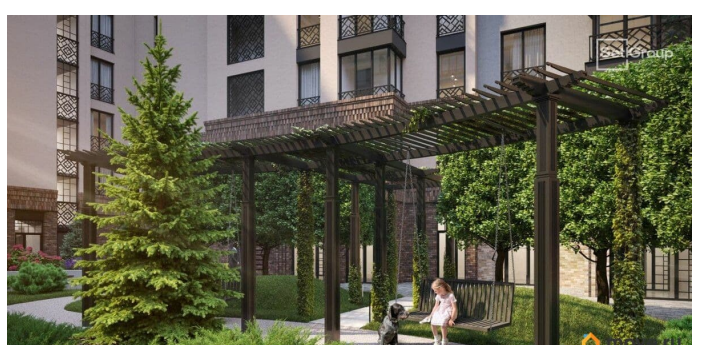

возможна ипотека, лифт

Описание

Продается просторная 1-комнатная квартира от застройщика в жилом комплексе «Кристалл Холл» в Адмиралтейском районе. До метро можно добраться пешком всего за 15 минут. Удобная, классическая, функциональная европланировка, большая кухня-гостиная 18.54 м², просторная прихожая 4.18 м². Общая площадь квартиры - 39.1 м², жилая 11.7 м², высота потолка 3 м. Квартира продается с отделкой «Норд Лайн бизнес». Что особенного в ЖК «Кристалл Холл»? • 300 м. до наб. Фонтанки, в двух шагах от Троицкого собора и Юсуповского дворца. • Сочетание стилей модерн и эклектика, дополненных элементами классического петербургского стиля. • Клубный дом премиум-класса - всего 236 квартир. • Парадное лобби с потолком до 6,5 м и лаунж-зоной с камином. • Камерный сад, зеленая гостиная, фонтан. • Клуб резидентов: кинотеатр, бильярдная комната, переговорная, детский клуб, фитнес-зал с комнатой для йоги. • Потолки от 3 м до 3,45 м. • Премиальная отделка квартир - Норд Лайн бизнес