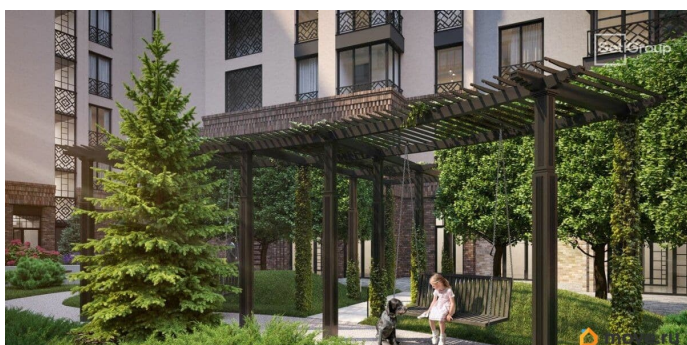

2е-комнатная, 39.1м²

- Кол-во комнат 1
- Этаж 5 из 6
- Общая площадь 39.1м²
- Жилая площадь 11.7м²