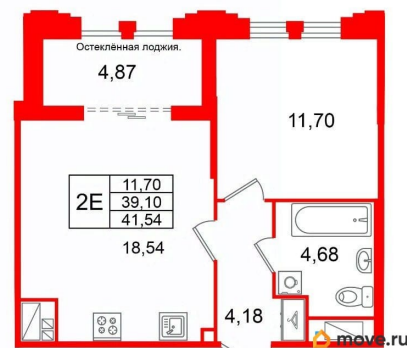

[проспект Рижский](#)

Квартира

Количество комнат

1

Высота потолков

3.03 м

Жилая площадь

11.7 м²

Площадь кухни

18.5 м²

Общая площадь

39.1 м²

Этаж

5/6

Детали объекта

Тип сделки

2е-комнатная, 39.1м²

- Кол-во комнат: 1
- Этаж: 5 из 6
- Общая площадь: 39.1м²
- Жилая площадь: 11.7м²

лоджия

Ремонт

с отделкой

Квартира в новостройке

да

Год сдачи

2 квартал 2030 г.

Покупка в ипотеку

да

возможна ипотека, лифт

Описание

Продается просторная 1-комнатная квартира от застройщика в жилом комплексе «Кристалл Холл» в Адмиралтейском районе. До метро можно добраться пешком всего за 15 минут. Удобная, классическая, функциональная европланировка, большая кухня-гостиная 18.54 м², просторная прихожая 4.18 м². Общая площадь квартиры - 39.1 м², жилая 11.7 м², высота потолка 3 м. Квартира продается с отделкой «Норд Лайн бизнес». Что особенного в ЖК «Кристалл Холл»? • 300 м. до наб. Фонтанки, в двух шагах от Троицкого собора и Юсуповского дворца. • Сочетание стилей модерн и эклектика, дополненных элементами классического петербургского стиля. • Клубный дом премиум-класса - всего 236 квартир. • Парадное лобби с потолком до 6,5 м и лаунж-зоной с камином. • Камерный сад, зеленая гостиная, фонтан. • Клуб резидентов: кинотеатр, бильярдная комната, переговорная, детский клуб, фитнес-зал с комнатой для йоги. • Потолки от 3 м до 3,45 м. • Премиальная отделка квартир - Норд Лайн бизнес