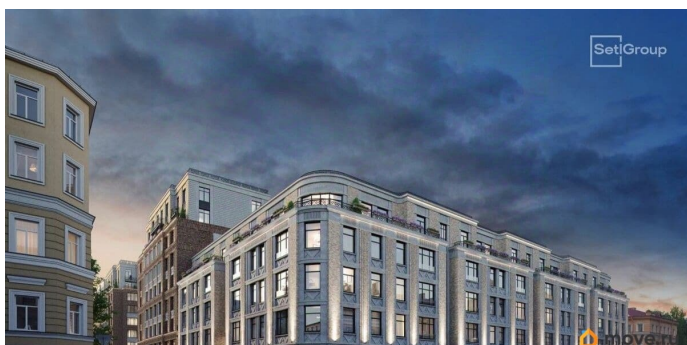

2е-комнатная, 39.1м²

- Кол-во комнат 1
- Этаж 5 из 6
- Общая площадь 39.1м²
- Жилая площадь 11.7м²