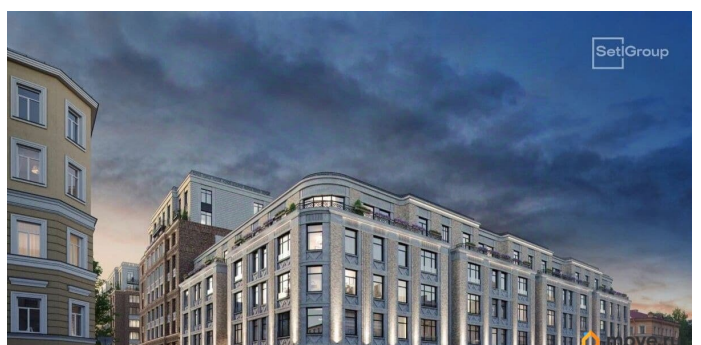

возможна ипотека, лифт

Описание

Продается просторная 1-комнатная квартира от застройщика в жилом комплексе «Кристалл Холл» в Адмиралтейском районе. До метро можно добраться пешком всего за 15 минут. Удобная, классическая, функциональная европланировка, большая кухня-гостиная 18.54 м², просторная прихожая 4.18 м². Общая площадь квартиры - 39.1 м², жилая 11.7 м², высота потолка 3 м. Квартира продается с отделкой «Норд Лайн бизнес». Что особенного в ЖК «Кристалл Холл»? • 300 м. до наб. Фонтанки, в двух шагах от Троицкого собора и Юсуповского дворца. • Сочетание стилей модерн и эклектика, дополненных элементами классического петербургского стиля. • Клубный дом премиум-класса - всего 236 квартир. • Парадное лобби с потолком до 6,5 м и лаунж-зоной с камином. • Камерный сад, зеленая гостиная, фонтан. • Клуб резидентов: кинотеатр, бильярдная комната, переговорная, детский клуб, фитнес-зал с комнатой для йоги. • Потолки от 3 м до 3,45 м. • Премиальная отделка квартир - Норд Лайн бизнес