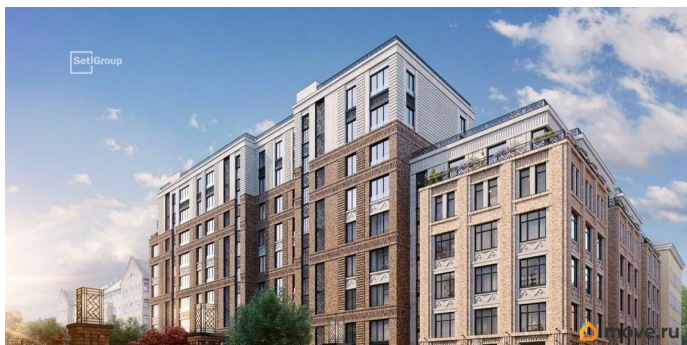

2е-комнатная, 39.1м²

- Кол-во комнат 1
- Этаж 5 из 6
- Общая площадь 39.1м²
- Жилая площадь 11.7м²