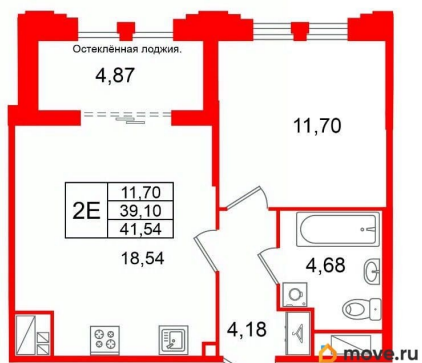

[проспект Рижский](#)

Квартира

Количество комнат

1

Высота потолков

3.03 м

Жилая площадь

11.7 м²

Площадь кухни

18.5 м²

Общая площадь

39.1 м²

Этаж

5/6

Детали объекта

Тип сделки

возможна ипотека, лифт

Описание

Продается просторная 1-комнатная квартира от застройщика в жилом комплексе «Кристалл Холл» в Адмиралтейском районе. До метро можно добраться пешком всего за 15 минут. Удобная, классическая, функциональная европланировка, большая кухня-гостиная 18.54 м², просторная прихожая 4.18 м². Общая площадь квартиры - 39.1 м², жилая 11.7 м², высота потолка 3 м. Квартира продается с отделкой «Норд Лайн бизнес». Что особенного в ЖК «Кристалл Холл»? • 300 м. до наб. Фонтанки, в двух шагах от Троицкого собора и Юсуповского дворца. • Сочетание стилей модерн и эклектика, дополненных элементами классического петербургского стиля. • Клубный дом премиум-класса - всего 236 квартир. • Парадное лобби с потолком до 6,5 м и лаунж-зоной с камином. • Камерный сад, зеленая гостиная, фонтан. • Клуб резидентов: кинотеатр, бильярдная комната, переговорная, детский клуб, фитнес-зал с комнатой для йоги. • Потолки от 3 м до 3,45 м. • Премиальная отделка квартир - Норд Лайн бизнес

Петербургская Недвижимость

2е-комнатная, 39.1м²

- Кол-во комнат 1
- Этаж 5 из 6
- Общая площадь 39.1м²
- Жилая площадь 11.7м²

Move.ru - вся недвижимость России