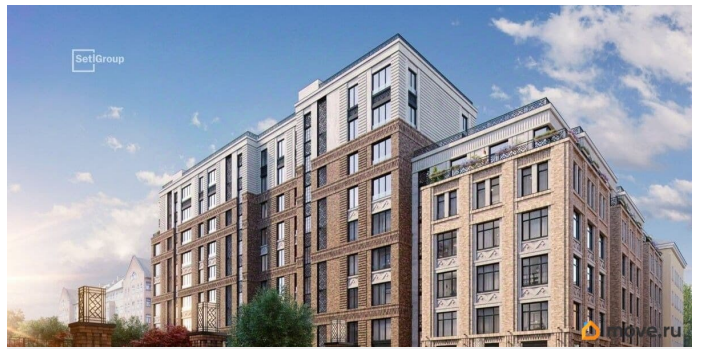

возможна ипотека, лифт

Описание

Продается просторная 1-комнатная квартира от застройщика в жилом комплексе «Кристалл Холл» в Адмиралтейском районе. До метро можно добраться пешком всего за 15 минут. Удобная, классическая, функциональная европланировка, большая кухня-гостиная 18.54 м², просторная прихожая 4.18 м². Общая площадь квартиры - 39.1 м², жилая 11.7 м², высота потолка 3 м. Квартира продается с отделкой «Норд Лайн бизнес». Что особенного в ЖК «Кристалл Холл»? • 300 м. до наб. Фонтанки, в двух шагах от Троицкого собора и Юсуповского дворца. • Сочетание стилей модерн и эклектика, дополненных элементами классического петербургского стиля. • Клубный дом премиум-класса - всего 236 квартир. • Парадное лобби с потолком до 6,5 м и лаунж-зоной с камином. • Камерный сад, зеленая гостиная, фонтан. • Клуб резидентов: кинотеатр, бильярдная комната, переговорная, детский клуб, фитнес-зал с комнатой для йоги. • Потолки от 3 м до 3,45 м. • Премиальная отделка квартир - Норд Лайн бизнес