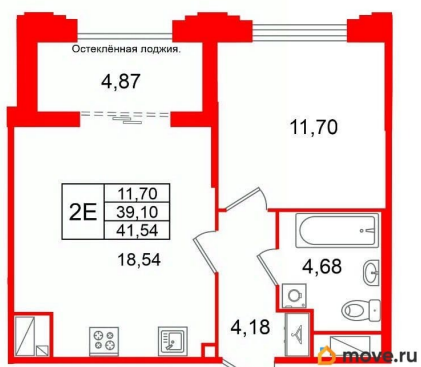

Площадь кухни

18.5 м²

Общая площадь

39.1 м²

Этаж

3/6

Детали объекта

Тип сделки

2е-комнатная, 39.1м²

- Кол-во комнат 1
- Этаж 3 из 6
- Общая площадь 39.1м²
- Жилая площадь 11.7м²

лоджия

Ремонт

с отделкой

Квартира в новостройке

да

Год сдачи

2 квартал 2030 г.

Покупка в ипотеку

да

возможна ипотека, лифт

Описание

Продается просторная 1-комнатная квартира от застройщика в жилом комплексе «Кристалл Холл» в Адмиралтейском районе. До метро можно добраться пешком всего за 15 минут. Удобная, классическая, функциональная европланировка, большая кухня-гостиная 18.54 м², просторная прихожая 4.18 м². Общая площадь квартиры - 39.1 м², жилая 11.7 м², высота потолка 3 м. Квартира продается с отделкой «Норд Лайн бизнес». Что особенного в ЖК «Кристалл Холл»? • 300 м. до наб. Фонтанки, в двух шагах от Троицкого собора и Юсуповского дворца. • Сочетание стилей модерн и эклектика, дополненных элементами классического петербургского стиля. • Клубный дом премиум-класса - всего 236 квартир. • Парадное лобби с потолком до 6,5 м и лаунж-зоной с камином. • Камерный сад, зеленая гостиная, фонтан. • Клуб резидентов: кинотеатр, бильярдная комната, переговорная, детский клуб, фитнес-зал с комнатой для йоги. • Потолки от 3 м до 3,45 м. • Премиальная отделка квартир - Норд Лайн бизнес

2е-комнатная, 39.1м²

- Кол-во комнат 1
- Этаж 3 из 6
- Общая площадь 39.1м²
- Жилая площадь 11.7м²

Move.ru - вся недвижимость России