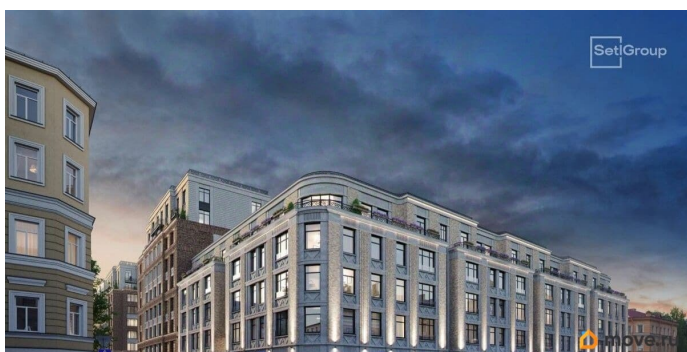

2е-комнатная, 39.1м²

- Кол-во комнат 1
- Этаж 3 из 6
- Общая площадь 39.1м²
- Жилая площадь 11.7м²