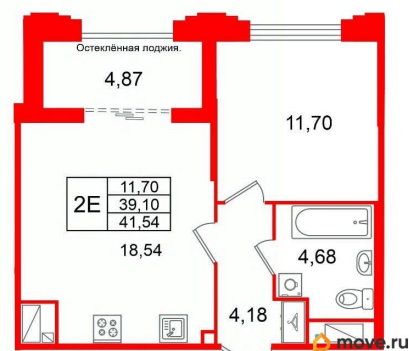

[проспект Рижский](#)

Квартира

Количество комнат

1

Высота потолков

3.03 м

Жилая площадь

11.7 м²

Площадь кухни

18.5 м²

Общая площадь

39.1 м²

Этаж

3/6

Детали объекта

Тип сделки

2е-комнатная, 39.1м²

- Кол-во комнат 1
- Этаж 3 из 6
- Общая площадь 39.1м²
- Жилая площадь 11.7м²

лоджия

Ремонт

с отделкой

Квартира в новостройке

да

Год сдачи

2 квартал 2030 г.

Покупка в ипотеку

да

возможна ипотека, лифт

Описание

Продается просторная 1-комнатная квартира от застройщика в жилом комплексе «Кристалл Холл» в Адмиралтейском районе. До метро можно добраться пешком всего за 15 минут. Удобная, классическая, функциональная европланировка, большая кухня-гостиная 18.54 м², просторная прихожая 4.18 м². Общая площадь квартиры - 39.1 м², жилая 11.7 м², высота потолка 3 м. Квартира продается с отделкой «Норд Лайн бизнес». Что особенного в ЖК «Кристалл Холл»? • 300 м. до наб. Фонтанки, в двух шагах от Троицкого собора и Юсуповского дворца. • Сочетание стилей модерн и эклектика, дополненных элементами классического петербургского стиля. • Клубный дом премиум-класса - всего 236 квартир. • Парадное лобби с потолком до 6,5 м и лаунж-зоной с камином. • Камерный сад, зеленая гостиная, фонтан. • Клуб резидентов: кинотеатр, бильярдная комната, переговорная, детский клуб, фитнес-зал с комнатой для йоги. • Потолки от 3 м до 3,45 м. • Премиальная отделка квартир - Норд Лайн бизнес