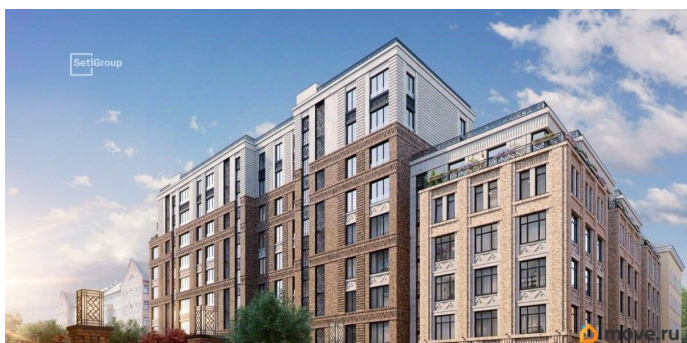

2е-комнатная, 39.1м²

- Кол-во комнат 1
- Этаж 3 из 6
- Общая площадь 39.1м²
- Жилая площадь 11.7м²