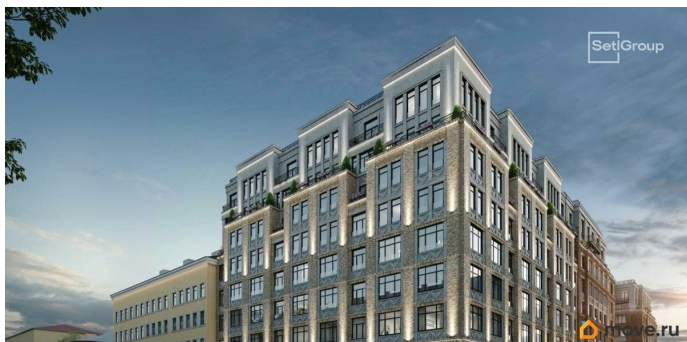

2е-комнатная, 39.1м²

- Кол-во комнат 1
- Этаж 3 из 6
- Общая площадь 39.1м²
- Жилая площадь 11.7м²