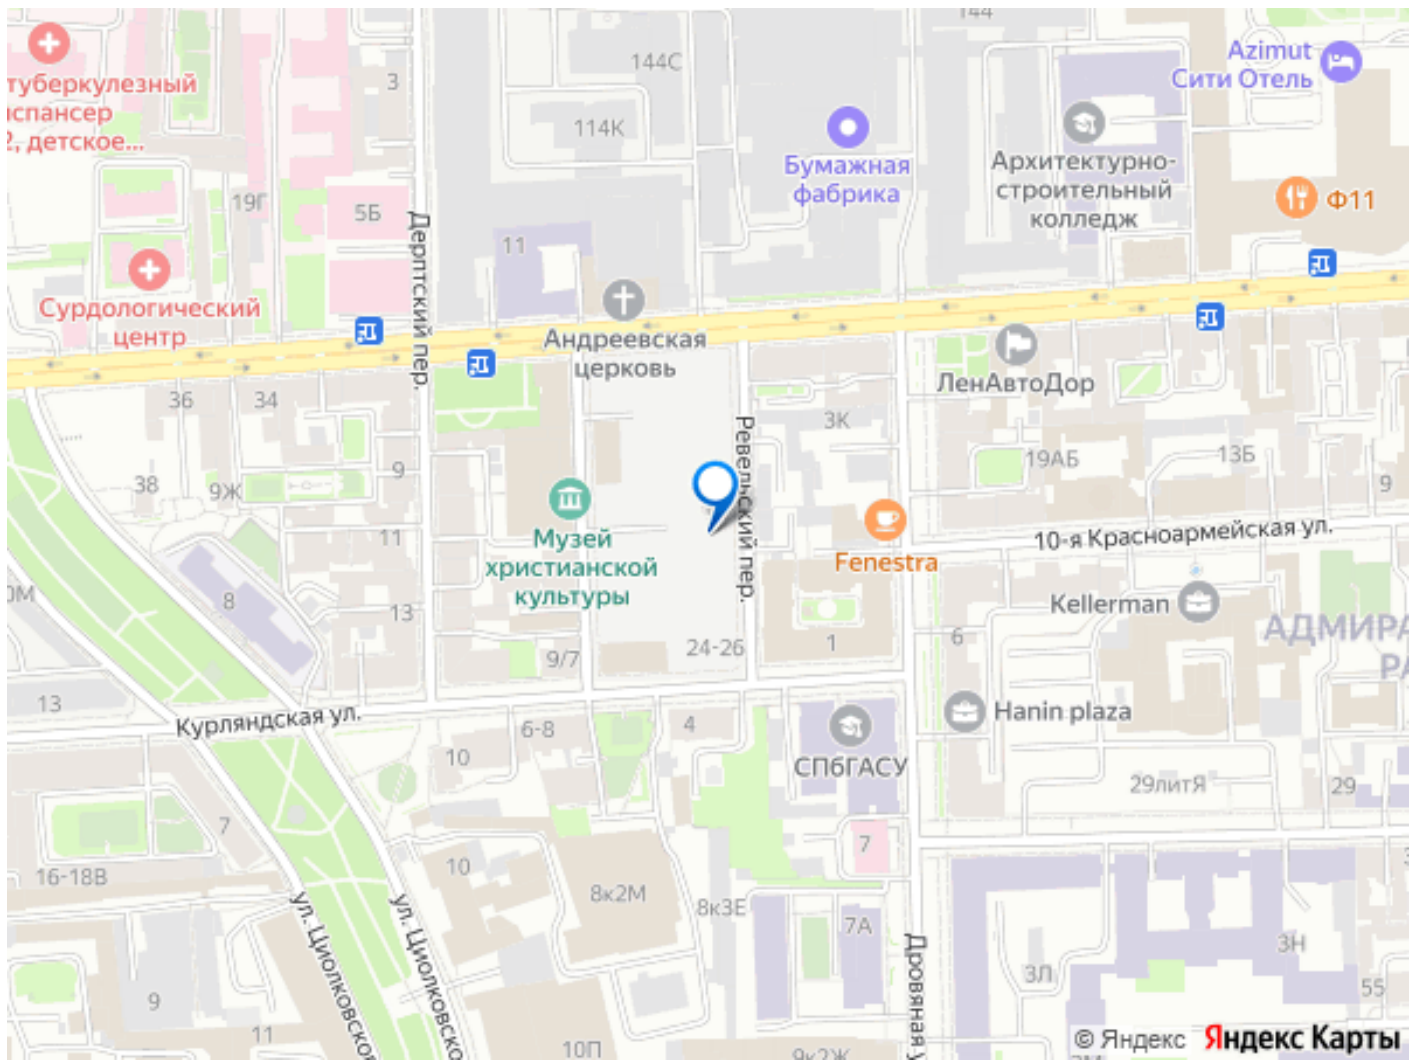

Move.ru - вся недвижимость России