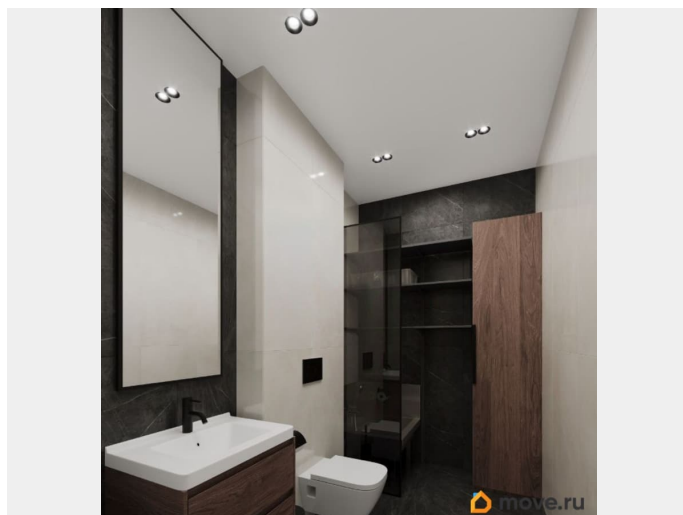

остекление с потрясающими видами на заказник, дизайнерские лобби и скоростные бесшумные лифты, дома 7-25 этажей с небольшим количеством соседей на этаже. Безопасность: территория квартала закрыта для посторонних и автомобилей. Доступ на территорию осуществляется по индивидуальным магнитным ключам. В квартале действуют современные системы видеонаблюдения. Паркинг: на территории предусмотрен многоуровневый паркинг, а так же гостевая парковка.