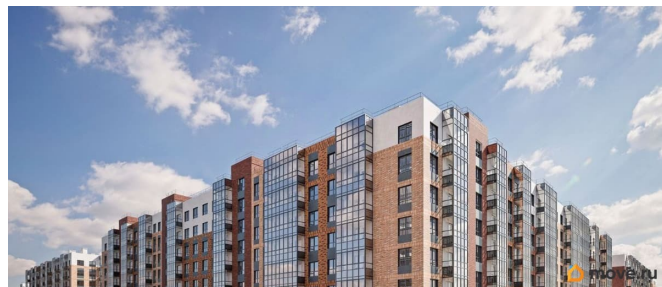

10 723 935 ₹

Округ

[СПБ, Приморский район](#)

для заметок

Квартира

Количество комнат

1

Жилая площадь

11.9 м²

Площадь кухни

14.1 м²

Общая площадь

39.21 м²

Этаж

3/7

Детали объекта

Тип сделки

Продам

Раздел

[Квартиры](#)

Тип балкона

лоджия

Тип санузла

совмещенный

Вид из окна

на улицу

Ремонт