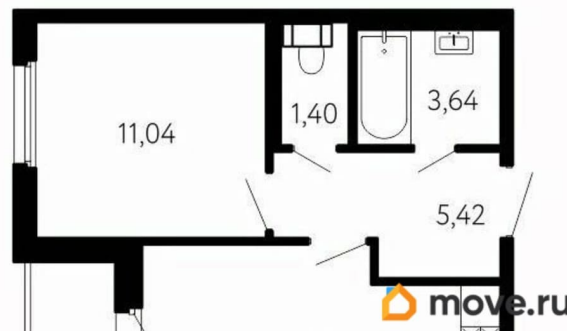

Количество комнат

1

Высота потолков

2.73 м

Жилая площадь

11 м²

Площадь кухни

15.9 м²

Общая площадь

39.2 м²

Этаж

4/10

Детали объекта

Тип сделки

Продам

Раздел

[Квартиры](#)

Тип балкона

лоджия

Тип санузла

два

Ремонт

для заметок

с отделкой