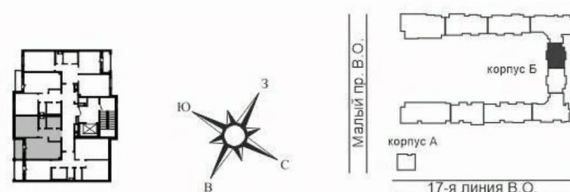

Количество комнат

1

Высота потолков

2.73 м

Жилая площадь

11 м²

Площадь кухни

15.9 м²

Общая площадь

39.2 м²

Этаж

4/10

Детали объекта

Тип сделки

Продам

Раздел

[Квартиры](#)

Тип балкона

лоджия

Тип санузла

два

Ремонт

для заметок

с отделкой