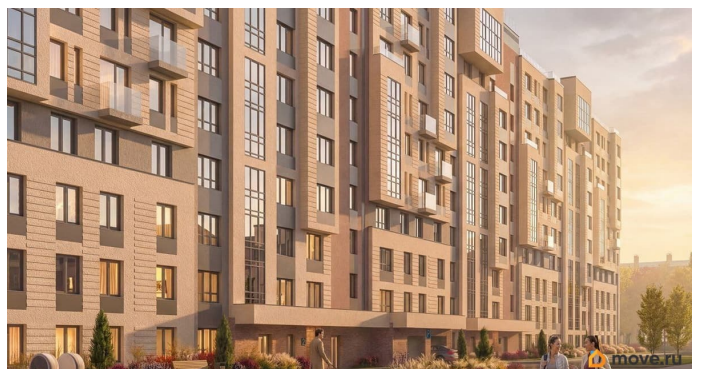

Квартира в новостройке

да

Год сдачи

3 квартал 2028 г.

лифт

Описание

Локация, выбранная для строительства ЖК «17 линия», по праву считается лучшей на Васильевском острове. Это не просто адрес, а стиль жизни, в окружении культурного наследия и ритме современного мегаполиса. Жилой комплекс находится в пешей доступности до двух станций метро и набережной Невы, а также в десяти минутах езды до исторического центра и ЗСД. Пешком: 15 минут Метро «Василеостровская» 17 минут Метро «Горный институт» 10 минут Малая Нева 5 минут Артмуза НА АВТО 10 минут Дворцовая площадь 8 минут Выезд на ЗСД