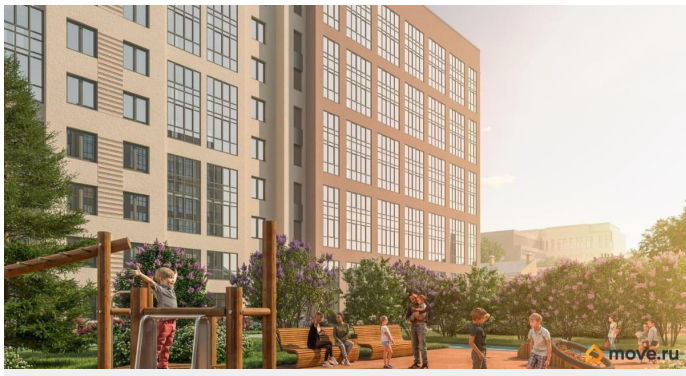

Квартира в новостройке

да

Год сдачи

3 квартал 2028 г.

лифт

Описание

Локация, выбранная для строительства ЖК «17 линия», по праву считается лучшей на Васильевском острове. Это не просто адрес, а стиль жизни, в окружении культурного наследия и ритме современного мегаполиса. Жилой комплекс находится в пешей доступности до двух станций метро и набережной Невы, а также в десяти минутах езды до исторического центра и ЗСД. Пешком: 15 минут Метро «Василеостровская» 17 минут Метро «Горный институт» 10 минут Малая Нева 5 минут Артмуза НА АВТО 10 минут Дворцовая площадь 8 минут Выезд на ЗСД