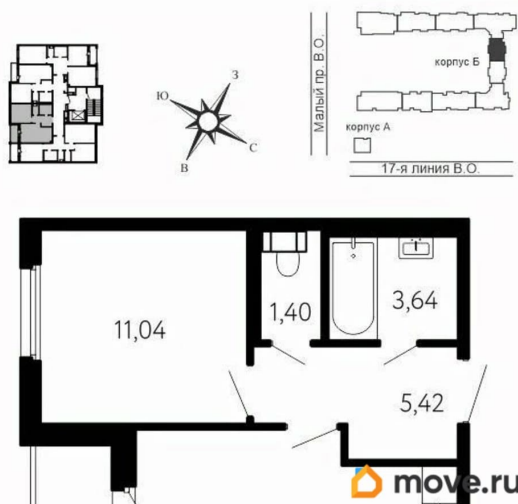

с отделкой

Квартира в новостройке

да

Год сдачи

3 квартал 2028 г.

лифт

Описание

Локация, выбранная для строительства ЖК «17 линия», по праву считается лучшей на Васильевском острове. Это не просто адрес, а стиль жизни, в окружении культурного наследия и ритме современного мегаполиса. Жилой комплекс находится в пешей доступности до двух станций метро и набережной Невы, а также в десяти минутах езды до исторического центра и ЗСД. Пешком: 15 минут Метро «Василеостровская» 17 минут Метро «Горный институт» 10 минут Малая Нева 5 минут Артмуза НА АВТО 10 минут Дворцовая площадь 8 минут Выезд на ЗСД