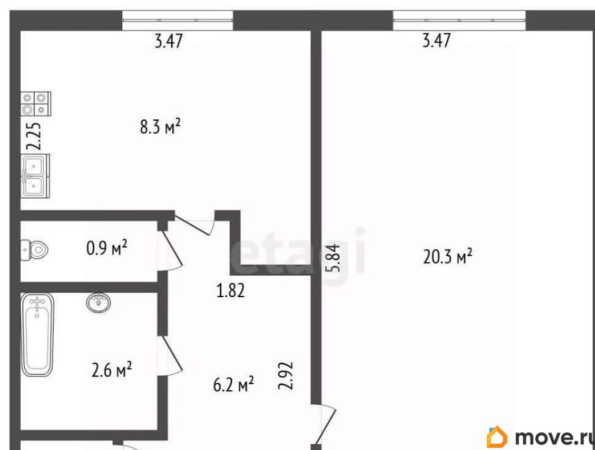

Ремонт

без ремонта

Покупка в ипотеку

да

возможна ипотека, лифт, парковка

Описание

Продаётся однокомнатная квартира на первом этаже панельного дома, построенного в 1996 году. Особенности дома и квартиры: Дом оборудован пассажирским лифтом и мусоропроводом. Окна выходят во двор, где есть открытая парковка. Квартира требует ремонта — возможность создать интерьер по своему вкусу. Планировка включает отдельный санузел. Рядом с квартирой находится служебное помещение, через которое можно организовать отдельный вход (возможность увеличения площади на 16 кв.м и использования как нежилого помещения). Перспективы локации: В 40 метрах от парадной расположена строящаяся станция метро (открытие запланировано на 2027/28 год — на последнем фото). Код пользователя: 197283
Номер в базе: 11717945