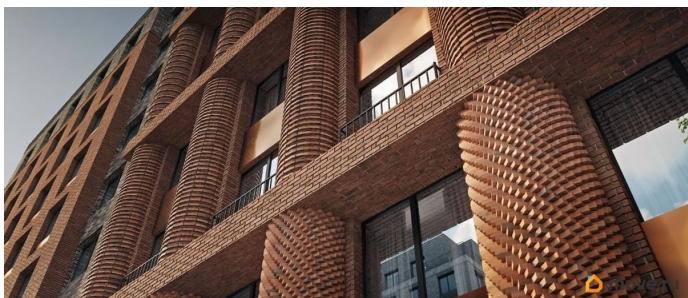

до просторных трехкомнатных квартир с
потолками до 5,1 метров.