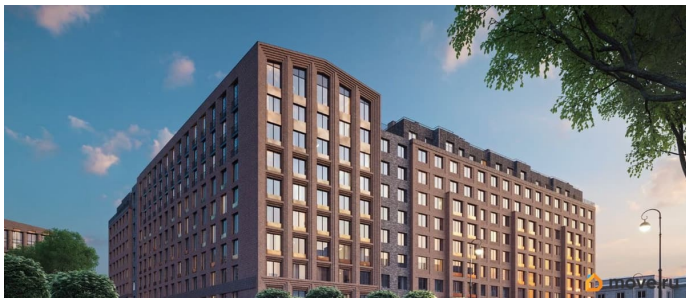

Move.ru - вся недвижимость России