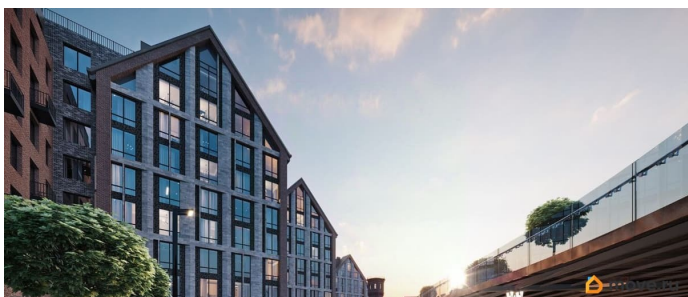

до просторных трехкомнатных квартир с
потолками до 5,1 метров.