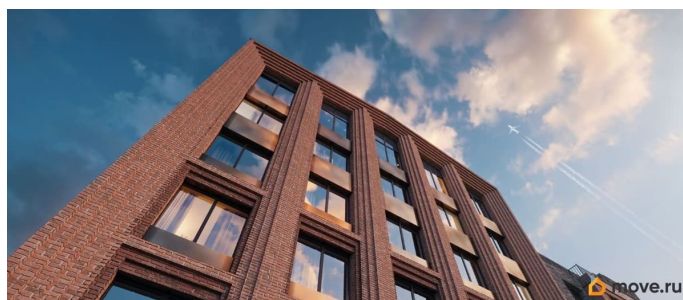

до просторных трехкомнатных квартир с
потолками до 5,1 метров.