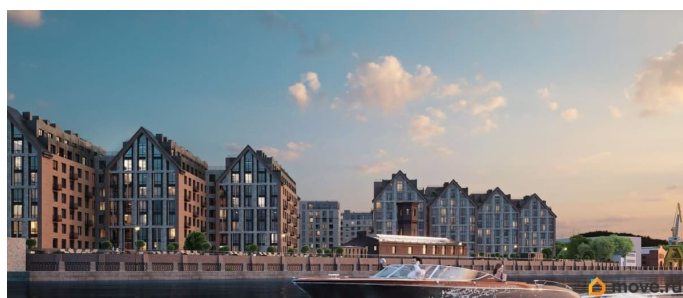

до просторных трехкомнатных квартир с
потолками до 5,1 метров.