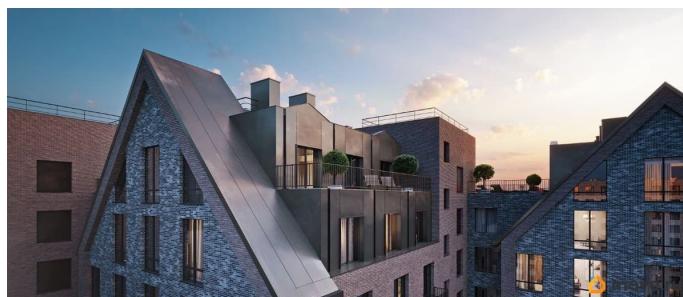

до просторных трехкомнатных квартир с
потолками до 5,1 метров.