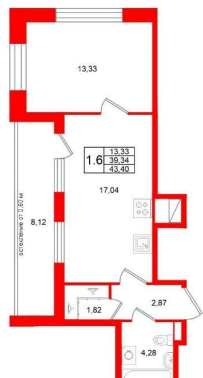

## Квартира

Количество комнат

1

Высота потолков

2.77 м

Жилая площадь

13.3 м<sup>2</sup>

Площадь кухни

17 м<sup>2</sup>

Общая площадь

39.34 м<sup>2</sup>

Этаж

2/11

## Описание

Продается просторная 1-комнатная квартира от застройщика в жилом комплексе «Титул в Московском» в престижном Московском районе. До метро можно добраться пешком всего за 25 минут. Удобная, классическая, функциональная европланировка, большая кухня-гостиная 17.04 м?, вместительная прихожая 2.87 м?. Общая площадь квартиры - 39.34 м?, жилая 13.33 м?, высота потолка 2.77 м. Квартира продается с отделкой «Норд Лайн серый плюс». Что особенного в ЖК «Титул в Московском»? • Престижный Московский район • Авторская архитектурная концепция • 2 центральные входные группы с ресепшн и лаундж-зонами • Кленовая аллея с арт-стеллой, цветочная аллея и сад трав • Уютные дворы-патио, площадки SetlKids и SetlSport • Инновационный Лицей Setl с оригинальной архитектурной концепцией и уникальной образовательной средой

**Петербургская Недвижимость**

**2е-комнатная, 39.34м<sup>2</sup>**

- Кол-во комнат: 1
- Этаж: 2 из 11
- Общая площадь: 39.34м<sup>2</sup>
- Жилая площадь: 13.33м<sup>2</sup>

move.ru

Move.ru - вся недвижимость России