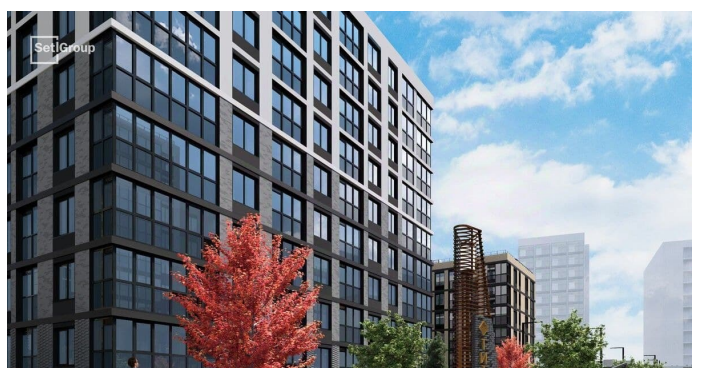

да

возможна ипотека, лифт

Описание

Продается просторная 1-комнатная квартира от застройщика в жилом комплексе «Титул в Московском» в престижном Московском районе. До метро можно добраться пешком всего за 25 минут. Удобная, классическая, функциональная европланировка, большая кухня-гостиная 17.04 м?, вместительная прихожая 2.87 м?. Общая площадь квартиры - 39.34 м?, жилая 13.33 м?, высота потолка 2.77 м. Квартира продается с отделкой «Норд Лайн серый плюс». Что особенного в ЖК «Титул в Московском»? • Престижный Московский район • Авторская архитектурная концепция • 2 центральные входные группы с ресепшн и лаундж-зонами • Кленовая аллея с арт-стеллой, цветочная аллея и сад трав • Уютные дворы-патио, площадки SetlKids и SetlSport • Инновационный Лицей Setl с оригинальной архитектурной концепцией и уникальной образовательной средой