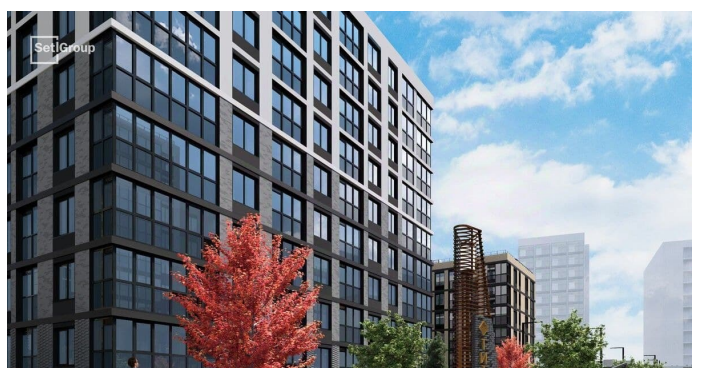

Петербургская Недвижимость

2е-комнатная, 39.34м²

- Кол-во комнат: 1
- Этаж: 2 из 11
- Общая площадь: 39.34м²
- Жилая площадь: 13.33м²

move.ru