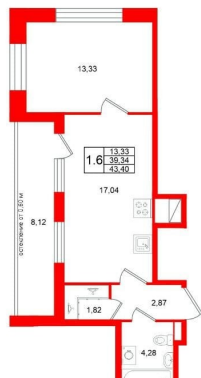

Высота потолков

2.77 м

Жилая площадь

13.3 м²

Площадь кухни

17 м²

Общая площадь

39.34 м²

да

возможна ипотека, лифт

Описание

Продается просторная 1-комнатная квартира от застройщика в жилом комплексе «Титул в Московском» в престижном Московском районе. До метро можно добраться пешком всего за 25 минут. Удобная, классическая, функциональная европланировка, большая кухня-гостиная 17.04 м?, вместительная прихожая 2.87 м?. Общая площадь квартиры - 39.34 м?, жилая 13.33 м?, высота потолка 2.77 м. Квартира продается с отделкой «Норд Лайн серый плюс». Что особенного в ЖК «Титул в Московском»? • Престижный Московский район • Авторская архитектурная концепция • 2 центральные входные группы с ресепшн и лаундж-зонами • Кленовая аллея с арт-стеллой, цветочная аллея и сад трав • Уютные дворы-патио, площадки SetlKids и SetlSport • Инновационный Лицей Setl с оригинальной архитектурной концепцией и уникальной образовательной средой

Петербургская Недвижимость

2е-комнатная, 39.34м²

- Кол-во комнат: 1
- Этаж: 2 из 11
- Общая площадь: 39.34м²
- Жилая площадь: 13.33м²

move.ru

Move.ru - вся недвижимость России