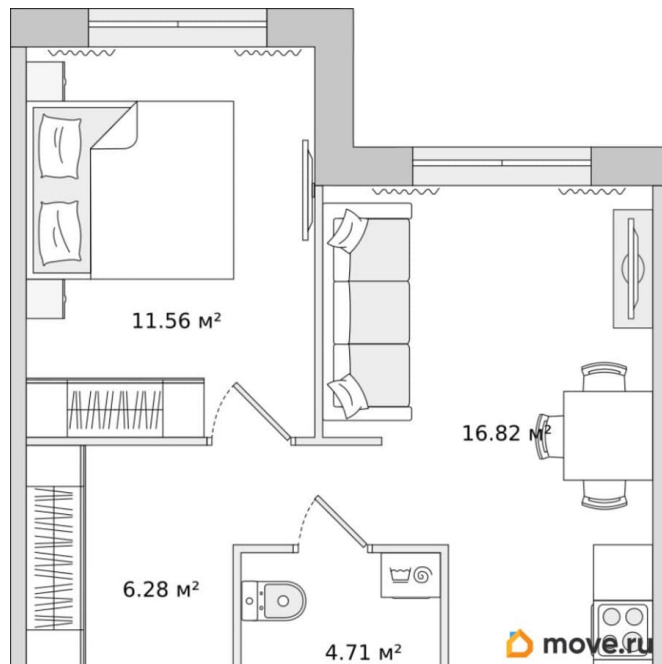

Общая площадь

39.37 м²

Этаж

1/17

Детали объекта

Тип сделки

Продам

Раздел

[Квартиры](#)

Квартира в новостройке

да

Год сдачи

1 квартал 2027 г.

лифт

Описание

для заметок