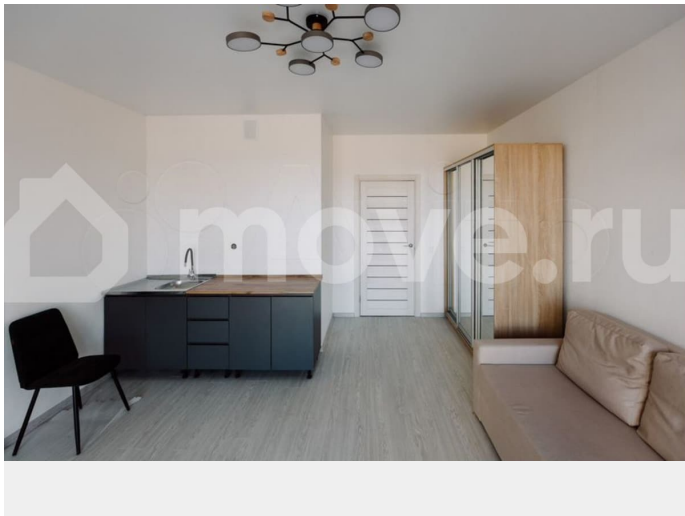

## Описание

Экоквартал «Гармония» расположен в Ломоносовском районе Ленинградской области в 5 километрах к югу от границы с

Санкт-Петербургом. Первая очередь комплекса состоит из 4-х корпусов, три из которых уже выведены в продажу. Начало передачи ключей во 2-м корпусе— 2 квартал 2026 года. РАСПОЛОЖЕНИЕ И ЛОГИСТИКА — До выезда на КАД не более 5 минут. — Дорога до Стрельны или Петергофа займет 10-15 минут на автомобиле. — До станции метро «Проспект Ветеранов» можно добраться за 40 минут на автобусе или 25 минут на автомобиле. ХАРАКТЕРИСТИКИ — 4 корпуса — 9 этажей — 216 квартир в продаже — Закрытая благоустроенная территория — Новый торговый комплекс в составе ЖК ОСОБЕННОСТИ И ПРЕИМУЩЕСТВА — Комфорт-класс — Чистовая отделка в базе — Потолки 2,75 м — Панорамные окна «в пол» ИНФРАСТРУКТУРА И ОКРУЖЕНИЕ — Парковые зоны, скверы, пруды, экотропа — есть всё, чтобы наслаждаться чистым воздухом и окружающей природой каждый день. — В ближайшей пешей доступности продуктовые магазины, автобусные остановки, православный храм. — В радиусе 500 метров детский сад, школа искусств, музыкальная школа, стадион, центр культуры, спорта и молодежной политики. — Поблизости находятся такие важные культурные достопримечательности Петербурга как Константиновский дворец, дворцы и парки Петергофа.