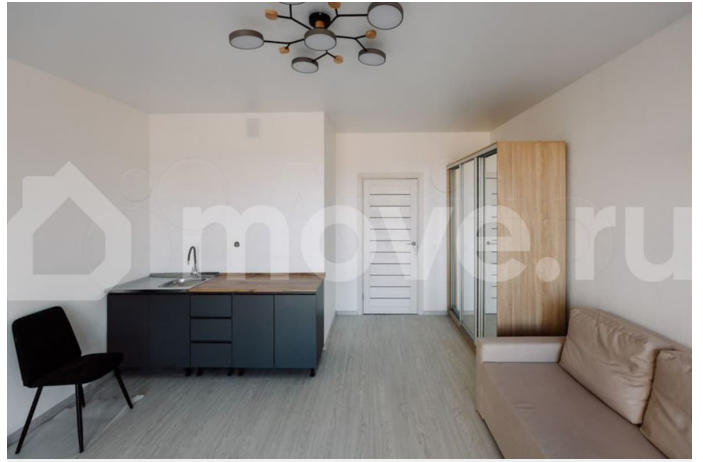

Шоссе

[Ропшинское](#)

Квартира

Количество комнат

1

Общая площадь

39.3 м²

Этаж

Квартира в новостройке

да

Описание

Экоквартал «Гармония» расположен в Ломоносовском районе Ленинградской области в 5 километрах к югу от границы с

для заметок

Санкт-Петербургом. Первая очередь комплекса состоит из 4-х корпусов, три из которых уже выведены в продажу. Начало передачи ключей во 2-м корпусе— 2 квартал 2026 года. РАСПОЛОЖЕНИЕ И ЛОГИСТИКА — До выезда на КАД не более 5 минут. — Дорога до Стрельны или Петергофа займет 10-15 минут на автомобиле. — До станции метро «Проспект Ветеранов» можно добраться за 40 минут на автобусе или 25 минут на автомобиле. ХАРАКТЕРИСТИКИ — 4 корпуса — 9 этажей — 216 квартир в продаже — Закрытая благоустроенная территория — Новый торговый комплекс в составе ЖК ОСОБЕННОСТИ И ПРЕИМУЩЕСТВА — Комфорт-класс — Чистовая отделка в базе — Потолки 2,75 м — Панорамные окна «в пол» ИНФРАСТРУКТУРА И ОКРУЖЕНИЕ — Парковые зоны, скверы, пруды, экотропа — есть всё, чтобы наслаждаться чистым воздухом и окружающей природой каждый день. — В ближайшей пешей доступности продуктовые магазины, автобусные остановки, православный храм. — В радиусе 500 метров детский сад, школа искусств, музыкальная школа, стадион, центр культуры, спорта и молодежной политики. — Поблизости находятся такие важные культурные достопримечательности Петербурга как Константиновский дворец, дворцы и парки Петергофа.