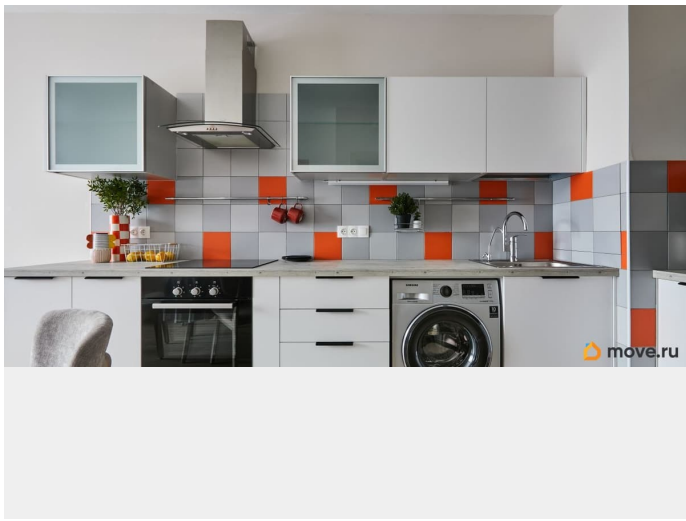

## Описание

Вашему вниманию предлагается стильная квартира в одном из лучших ЖК Калининского района LIFE Лесная. Большая кухня-гостиная, вместительная спальня, уютная лоджия. Большие окна выходят в тихий спокойный двор. Всего 4 квартиры на этаже, подземный паркинг и закрытая территория, консьерж и круглосуточное видеонаблюдение. До метро Лесная 10 минут пешком. Также, в пешей доступности располагаются магазины, кафе, кофейни, аптеки, а также школы, детские сады, поликлиника и фитнес клубы, ТЦ Европолис. Парк Лесотехнической академии и Полюстровский сад для прогулок и отдыха. Квартира продается вместе с мебелью и техникой. Один взрослый собственник. Более 5 лет в собственности. Прямая продажа. Без обременений. Звоните и записывайтесь на просмотр!