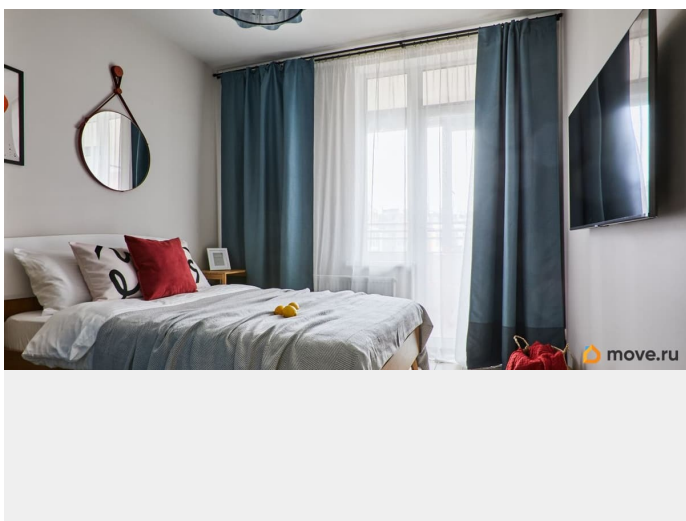

## Описание

Вашему вниманию предлагается стильная квартира в одном из лучших ЖК Калининского района LIFE Лесная. Большая кухня-гостиная, вместительная спальня, уютная лоджия. Большие окна выходят в тихий спокойный двор. Всего 4 квартиры на этаже, подземный паркинг и закрытая территория, консьерж и круглосуточное видеонаблюдение. До метро Лесная 10 минут пешком. Также, в пешей доступности располагаются магазины, кафе, кофейни, аптеки, а также школы, детские сады, поликлиника и фитнес клубы, ТЦ Европолис. Парк Лесотехнической академии и Полюстровский сад для прогулок и отдыха. Квартира продается вместе с мебелью и техникой. Один взрослый собственник. Более 5 лет в собственности. Прямая продажа. Без обременений. Звоните и записывайтесь на просмотр!