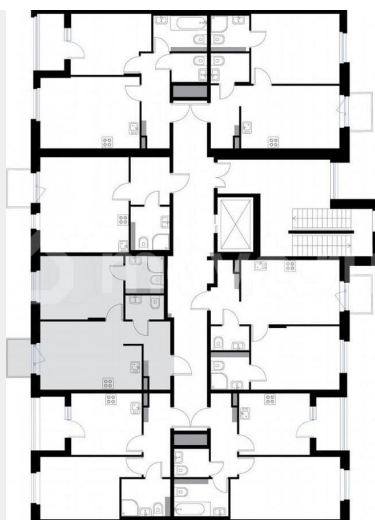

парадной предусмотрены грузопассажирские лифты. Территория жилого комплекса будет огорожена забором. Отдельное внимание в проекте уделено пешеходным маршрутам и общественным пространствам внутри квартала. Каждая секция в «Экографии» имеет свой выход в зеленый двор, закрытый от машин. При этом удобное расположение парковок по внешнему контуру квартала позволяет максимально сократить путь от машины до парадной.

ЭКОГРАФИЯ
КВАРТАЛ У ПЕТЕРГОФА

Logos: U, U, 30, ПОСВЯЩЕННЫЕ

ПЛОЩАДЬ: 39,4 М²
 ОТДЕЛКА: ЧИСТОВАЯ
 СДАЧА: 1 КВ. 2026