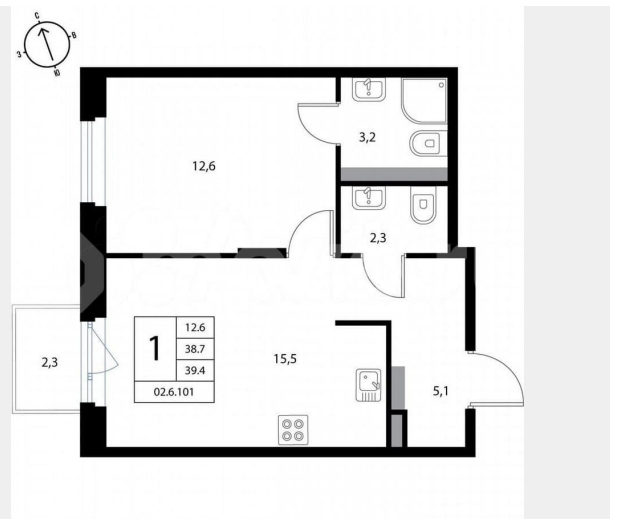

парадной предусмотрены грузопассажирские лифты. Территория жилого комплекса будет огорожена забором. Отдельное внимание в проекте уделено пешеходным маршрутам и общественным пространствам внутри квартала. Каждая секция в «Экографии» имеет свой выход в зеленый двор, закрытый от машин. При этом удобное расположение парковок по внешнему контуру квартала позволяет максимально сократить путь от машины до парадной.

ЭКОГРАФИЯ
КВАРТАЛ У ПЕТЕРГОФА

Logos: U, U, 30, ПОСВЯЩЕННЫЕ

ПЛОЩАДЬ: 39,4 М²
 ОТДЕЛКА: ЧИСТОВАЯ
 СДАЧА: 1 КВ. 2026