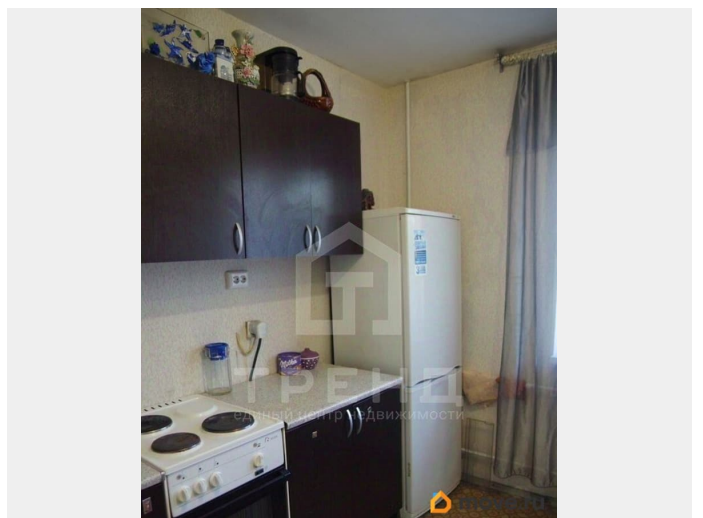

Площадь кухни

10.8 м²

Общая площадь

39.4 м²

Этаж

2/12

Детали объекта

Тип сделки

возможна ипотека, лифт, парковка

Описание

Код объекта: 2041809. Исключительное предложение в Санкт-Петербурге: просторная однокомнатная квартира на Вербной улице, 20/2 — идеальное решение для тех, кто ищет комфорт и уют в городе. Квартира расположена на втором этаже двенадцатиэтажного панельного дома 1995 года постройки. Общая площадь составляет 39,4 кв. м, из которых 20,1 кв. м — жилая площадь, а 10,8 кв. м — кухня. Высота потолков 2,7 м создаёт ощущение простора и свободы. Окна выходят на улицу, а благодаря косметическому ремонту можно сразу заселиться и наслаждаться новым жильём. Удобное расположение квартиры позволит вам быстро добраться до любой точки города благодаря хорошей транспортной доступности. Рядом есть наземная парковка, что также является большим плюсом. Не упустите свой шанс стать обладателем этой прекрасной квартиры. Звоните нам прямо сейчас, чтобы узнать больше и договориться о просмотре. Мы гарантируем безопасную сделку и юридическую поддержку нашим Клиентам. Поможем одобрить ипотеку с сниженной ставкой.