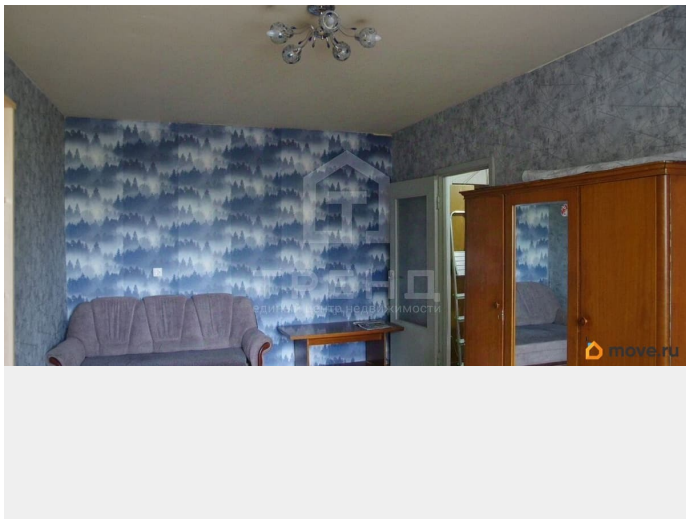

возможна ипотека, лифт, парковка

Описание

Код объекта: 2041809. Исключительное предложение в Санкт-Петербурге: просторная однокомнатная квартира на Вербной улице, 20/2 — идеальное решение для тех, кто ищет комфорт и уют в городе. Квартира расположена на втором этаже двенадцатиэтажного панельного дома 1995 года постройки. Общая площадь составляет 39,4 кв. м, из которых 20,1 кв. м — жилая площадь, а 10,8 кв. м — кухня. Высота потолков 2,7 м создаёт ощущение простора и свободы. Окна выходят на улицу, а благодаря косметическому ремонту можно сразу заселиться и наслаждаться новым жильём. Удобное расположение квартиры позволит вам быстро добраться до любой точки города благодаря хорошей транспортной доступности. Рядом есть наземная парковка, что также является большим плюсом. Не упустите свой шанс стать обладателем этой прекрасной квартиры. Звоните нам прямо сейчас, чтобы узнать больше и договориться о просмотре. Мы гарантируем безопасную сделку и юридическую поддержку нашим Клиентам. Поможем одобрить ипотеку с сниженной ставкой.