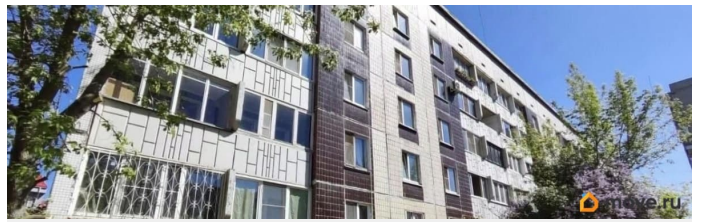

🕒 Создано: 01.04.2026 в 16:31

🔄 Обновлено: 02.04.2026 в 09:14

Собственник

79810218849

Санкт-Петербург, Брюсовская улица, 5К2

7 000 000 ₽

Санкт-Петербург, Брюсовская улица, 5К2

Округ

Вид из окна

во двор

Ремонт

косметический

Покупка в ипотеку

да

возможна ипотека, лифт, парковка

Описание

Продаётся просторная 1-комнатная квартира-39,4 кв.м., светлая, тёплая в тихом, зелёном, обжитом районе Санкт-Петербурга, Калининском районе. Дом 1993 г.п., серия 1-335. Квартира улучшенной планировки в жилом состоянии, продаётся с мебелью, имеется тамбур на 2 квартиры, большой отдельный санузел, в прихожей есть кладовка 2,1 кв.м.(можно использовать как гардеробную), большая застеклённая лоджия. Рядом с домом много зелени, инфраструктура района очень развита: детские сады, школы, магазины, поликлиники, всё в пешей доступности, ж/д станция Пискаревка- 3 мин.пешком. Прямая продажа, 1 взрослый собственник, никто не прописан, без обременений, готовы быстро выйти сделку, любая форма оплаты.