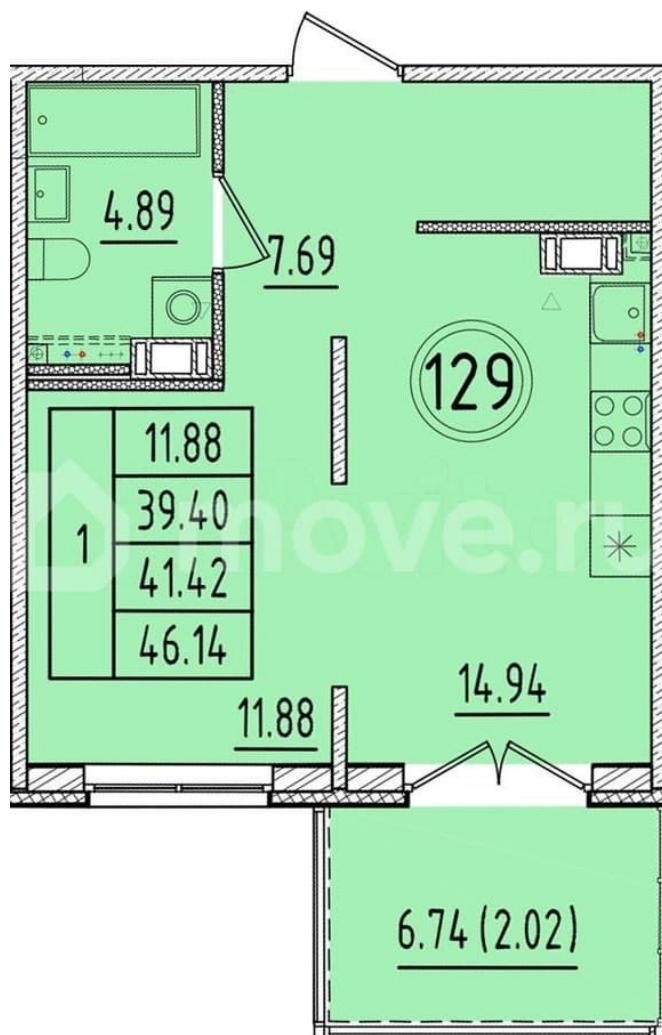

🕒 Создано: 17.02.2026 в 01:12

🔄 Обновлено: 15.04.2026 в 01:14

Санкт-Петербург, ул. Кокколевская, стр.

2

8 951 680 ₺

Санкт-Петербург, ул. Кокколевская, стр. 2

Квартира

Количество комнат

1

Общая площадь

39.4 м²

Этаж

4/4

Детали объекта

Тип сделки

Продам

Раздел

[Квартиры](#)

Ремонт

с отделкой

Квартира в новостройке

да

Описание

Малоэтажный жилой комплекс “Образцовый квартал 17” создан для тех, кто хочет жить среди природы и при этом быть недалеко от жизни большого города. Кирпично-монолитный жилой комплекс состоит из четырех жилых этажей и оснащен

<https://spb.move.ru/objects/9289995198>

«СЗ «Терминал-Ресурс», «СЗ

«Терминал-Ресурс»

89251234567

для заметок