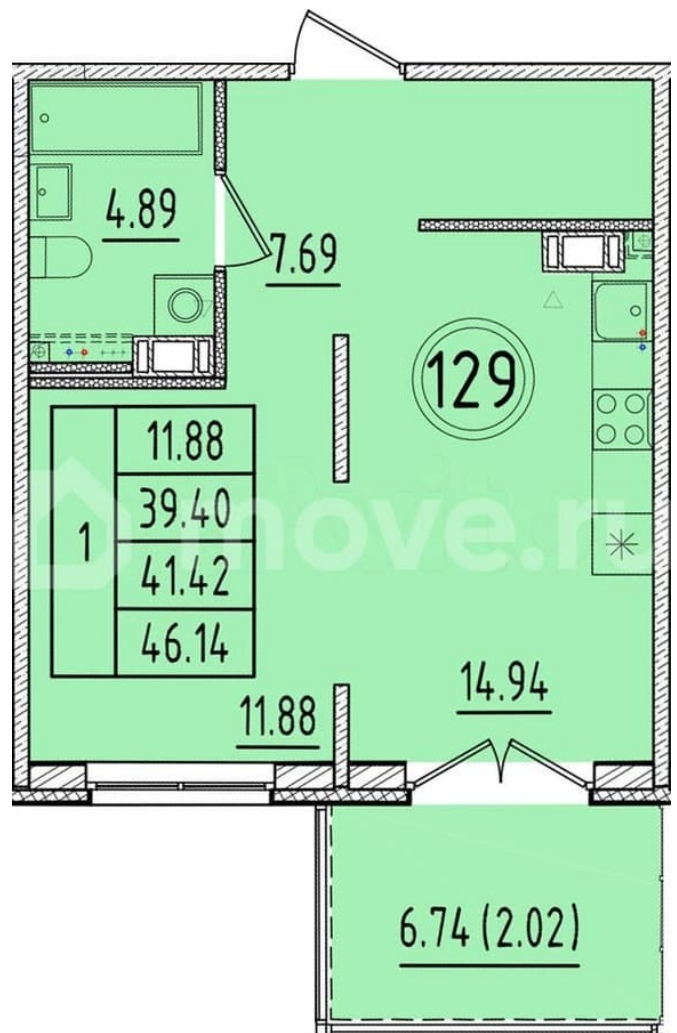

🕒 Создано: 17.02.2026 в 01:12

🔄 Обновлено: 11.04.2026 в 01:11

«СЗ «Терминал-Ресурс», «СЗ
«Терминал-Ресурс»

89251234567

Санкт-Петербург, ул. Кокколевская, стр.

2

8 951 680 ₺

Санкт-Петербург, ул. Кокколевская, стр. 2

для заметок

Квартира

Количество комнат

1

Общая площадь

39.4 м²

Этаж

4/4

Детали объекта

Тип сделки

Продам

Раздел

[Квартиры](#)

Ремонт

с отделкой

Квартира в новостройке

да

Описание

Малоэтажный жилой комплекс “Образцовый квартал 17” создан для тех, кто хочет жить среди природы и при этом быть недалеко от жизни большого города. Кирпично-монолитный жилой комплекс состоит из четырех жилых этажей и оснащен