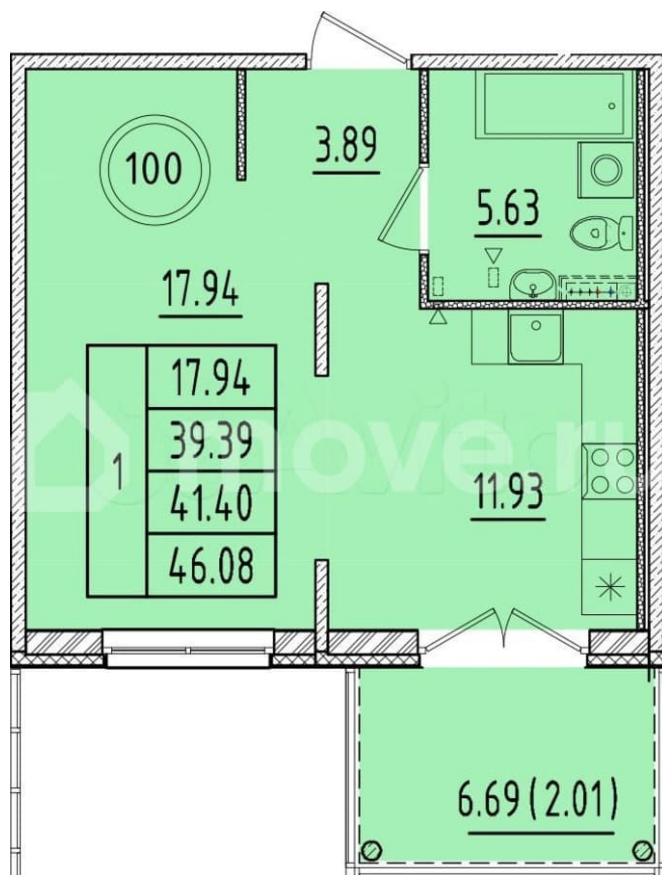

🕒 Создано: 17.02.2026 в 01:12

🔄 Обновлено: 15.04.2026 в 01:13

Санкт-Петербург, ул. Кокколевская, стр.

3

7 956 780 ₹

Санкт-Петербург, ул. Кокколевская, стр. 3

Квартира

Количество комнат

1

Общая площадь

39.4 м²

Этаж

1/4

Детали объекта

Тип сделки

Продам

Раздел

[Квартиры](#)

Ремонт

с отделкой

Квартира в новостройке

да

Описание

Малоэтажный жилой комплекс “Образцовый квартал 17” создан для тех, кто хочет жить среди природы и при этом быть недалеко от жизни большого города. Кирпично-монолитный жилой комплекс состоит из четырех жилых этажей и оснащен

<https://spb.move.ru/objects/9289994841>

«СЗ «Терминал-Ресурс», «СЗ

«Терминал-Ресурс»

89251234567

для заметок