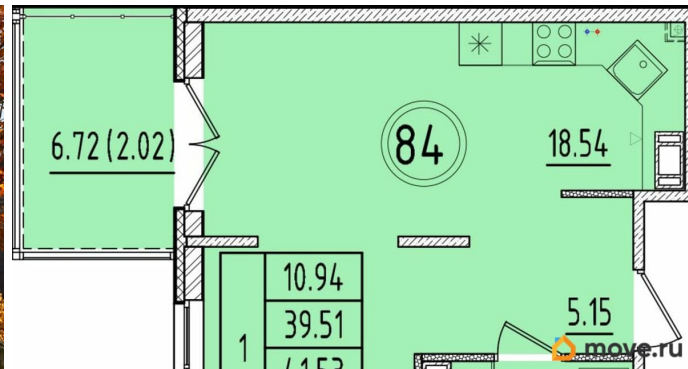

Move.ru - вся недвижимость России