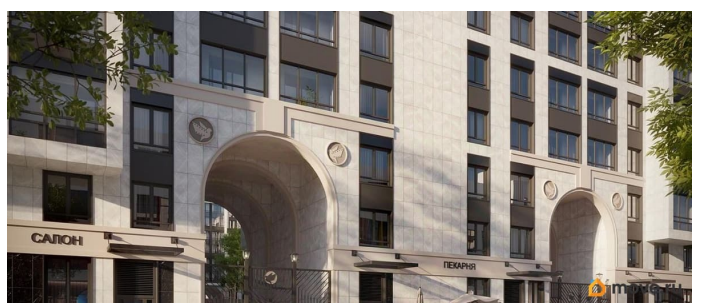

Продаётся 1к.кв. в ЖК Кинопарк от застройщика Группа компаний «РСТИ» (Росстройинвест). Квартира находится в 9 этажном доме, в Очередь 2, Корпус 1 на 8 этаже. Общая площадь квартиры 39,51 кв.м. «Кинопарк» — современный жилой комплекс, в котором главную роль играет Вы! Здесь возможен любой желанный сценарий жизни. Продуманные планировки, закрытые уютные дворы, развитая инфраструктура квартала — всё это обеспечит высокий уровень комфорта и будет вдохновлять на новые свершения. «Кинопарк» у парка «Новознаменка» возводится на бывшей территории «Ленфильма». Тема кино найдет отражение в отделке мест общего пользования и благоустройстве территории. Инфраструктура Жилой комплекс расположен в обжитой части Красносельского района рядом есть магазины, детские сады, школы и другая необходимая инфраструктура. Напротив комплекса находится парк «Новознаменка», в шаговой доступности еще четыре парка и два сквера.