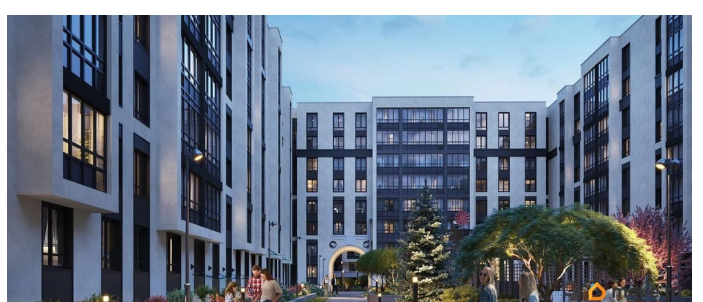

Продаётся 1к.кв. в ЖК Кинопарк от застройщика Группа компаний «РСТИ» (Росстройинвест). Квартира находится в 9 этажном доме, в Очередь 2, Корпус 1 на 8 этаже. Общая площадь квартиры 39,51 кв.м. «Кинопарк» — современный жилой комплекс, в котором главную роль играет Вы! Здесь возможен любой желанный сценарий жизни. Продуманные планировки, закрытые уютные дворы, развитая инфраструктура квартала — всё это обеспечит высокий уровень комфорта и будет вдохновлять на новые свершения. «Кинопарк» у парка «Новознаменка» возводится на бывшей территории «Ленфильма». Тема кино найдет отражение в отделке мест общего пользования и благоустройстве территории. Инфраструктура Жилой комплекс расположен в обжитой части Красносельского района рядом есть магазины, детские сады, школы и другая необходимая инфраструктура. Напротив комплекса находится парк «Новознаменка», в шаговой доступности еще четыре парка и два сквера.