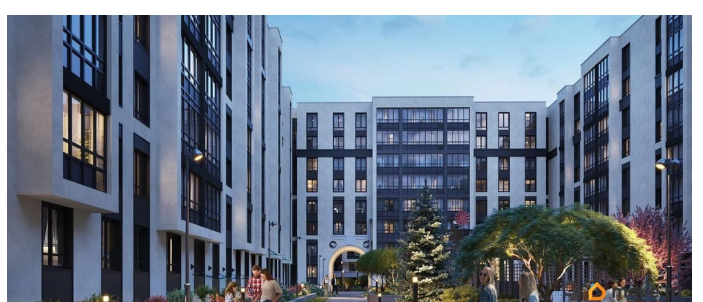

да

возможна ипотека, лифт

Описание

Продаётся 1к.кв. в ЖК Кинопарк от застройщика Группа компаний «РСТИ» (Росстройинвест). Квартира находится в 9 этажном доме, в Очередь 2, Корпус 1 на 8 этаже. Общая площадь квартиры 39,51 кв.м. «Кинопарк» — современный жилой комплекс, в котором главную роль играет Вы! Здесь возможен любой желанный сценарий жизни. Продуманные планировки, закрытые уютные дворы, развитая инфраструктура квартала — всё это обеспечит высокий уровень комфорта и будет вдохновлять на новые свершения. «Кинопарк» у парка «Новознаменка» возводится на бывшей территории «Ленфильма». Тема кино найдет отражение в отделке мест общего пользования и благоустройстве территории. Инфраструктура Жилой комплекс расположен в обжитой части Красносельского района рядом есть магазины, детские сады, школы и другая необходимая инфраструктура. Напротив комплекса находится парк «Новознаменка», в шаговой доступности еще четыре парка и два сквера.