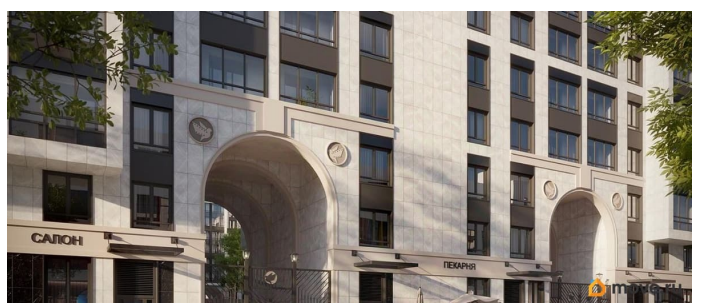

да

возможна ипотека, лифт

Описание

Продаётся 1к.кв. в ЖК Кинопарк от застройщика Группа компаний «РСТИ» (Росстройинвест). Квартира находится в 9 этажном доме, в Очередь 2, Корпус 1 на 8 этаже. Общая площадь квартиры 39,51 кв.м. «Кинопарк» — современный жилой комплекс, в котором главную роль играет Вы! Здесь возможен любой желанный сценарий жизни. Продуманные планировки, закрытые уютные дворы, развитая инфраструктура квартала — всё это обеспечит высокий уровень комфорта и будет вдохновлять на новые свершения. «Кинопарк» у парка «Новознаменка» возводится на бывшей территории «Ленфильма». Тема кино найдет отражение в отделке мест общего пользования и благоустройстве территории. Инфраструктура Жилой комплекс расположен в обжитой части Красносельского района рядом есть магазины, детские сады, школы и другая необходимая инфраструктура. Напротив комплекса находится парк «Новознаменка», в шаговой доступности еще четыре парка и два сквера.