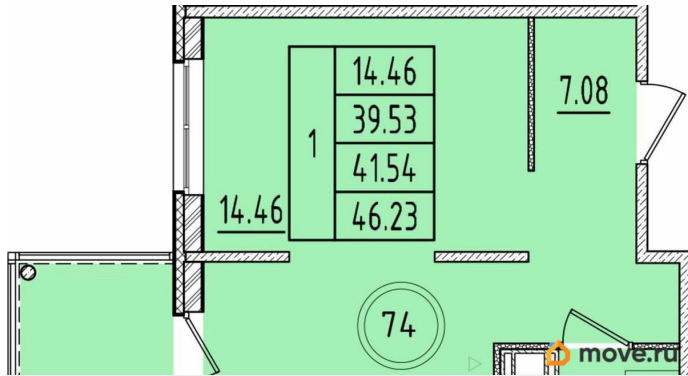

Move.ru - вся недвижимость России