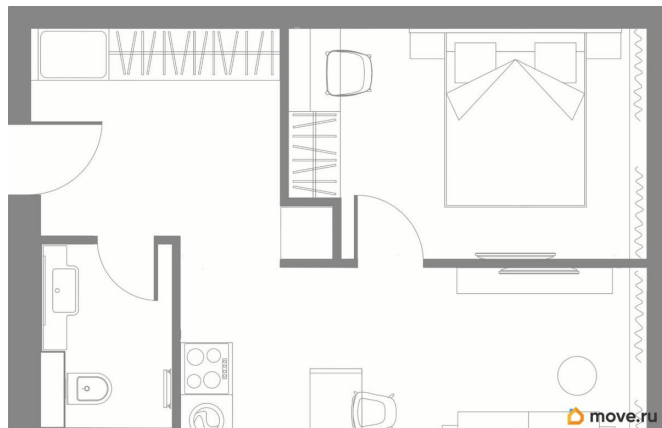

🕒 Создано: 05.06.2024 в 01:52

Обновлено: 10.04.2026 в 13:15

РК-Газетъсервис, РК-Газетъсервис
79390303513

Санкт-Петербург, Камышовая улица, 25

12 257 400 ₹

Санкт-Петербург, Камышовая улица, 25

Округ

[СПБ, Приморский район](#)

Улица

[улица Камышовая](#)

Квартира

Количество комнат

1

Высота потолков

2.7 м

Общая площадь

39.54 м²

Этаж

5/12

Детали объекта

Тип сделки

Продам

Раздел

[Квартиры](#)

Ремонт

с отделкой

Квартира в новостройке

да

Год сдачи

4 квартал 2026 г.

для заметок