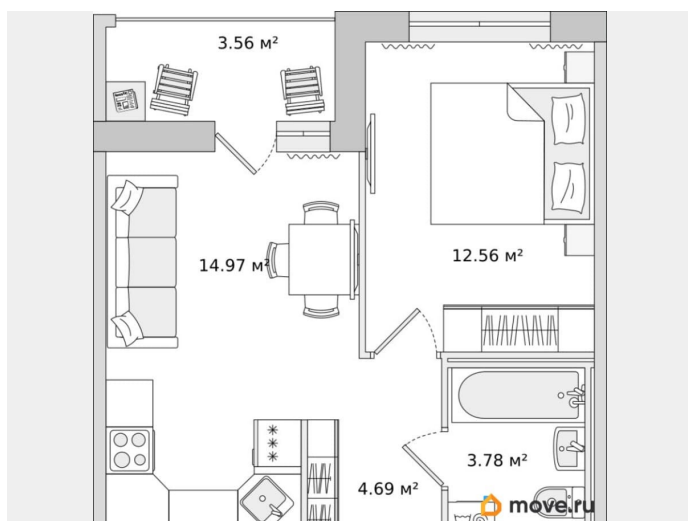

Описание

Продаётся однокомнатная квартира в жилом комплексе ЦДС Dreamline, Корпус 2.8 ЦЕНА УКАЗАНА С УЧЕТОМ СКИДКИ ЗА НАЛИЧНЫЕ.

При покупке квартиры без участия агентов дарим сертификат новосела в магазин ХОФФ на сумму 50 000 рублей. Им можно оплатить не более 15% от суммы покупки. Квартиры с чистовой отделкой: на полу ламинат, на стенах обои под покраску, установлены межкомнатные двери, в санузлах везде положена плитка, установлена вся сантехника! ЦДС Дримлайн — это новый ЖК на Парашютной улице. Первая очередь введена в эксплуатацию, дома второй очереди высокой степени готовности!

Инфраструктура, около дома: Детский сад для 350 малышей - построен; Школа для 825 учеников - построена; Поликлиника и центр общей врачебной практики в соседнем квартале. В домах есть кладовые, которые можно купить и не устраивать склад на лоджии. Около дома - многоэтажный паркинг. Прямая продажа от застройщика Группы ЦДС! Номер в базе ЦДС: 115984