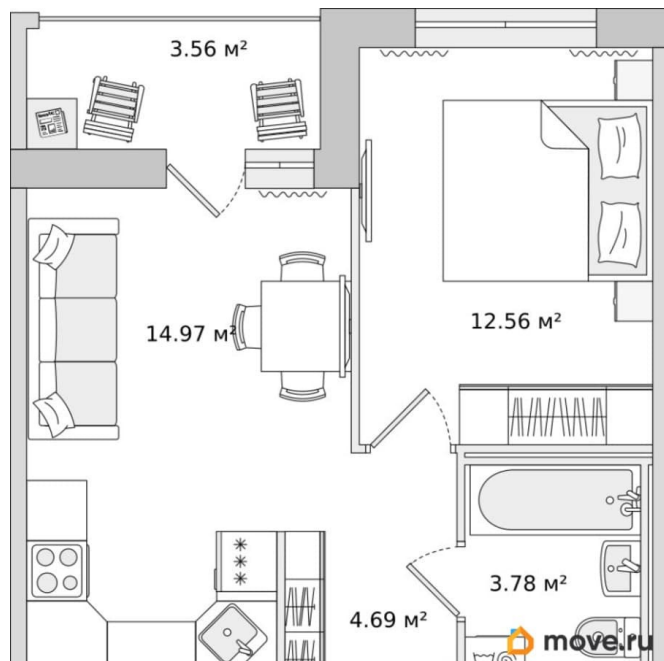

🕒 Создано: 02.04.2026 в 17:28

🔄 Обновлено: 08.04.2026 в 17:02

ЦДС, ЦДС

79927164398

Санкт-Петербург, улица Плесецкая, 24

9 936 000 ₹

Санкт-Петербург, улица Плесецкая, 24

Округ

[СПБ, Приморский район](#)

Улица

[улица Плесецкая](#)

Квартира

Количество комнат

1

Высота потолков

2.75 м

Жилая площадь

12.6 м²

Общая площадь

39.56 м²

Этаж

8/17

Детали объекта

Тип сделки

Продам

Раздел

[Квартиры](#)

Квартира в новостройке

да

Год сдачи

3 квартал 2027 г.

для заметок