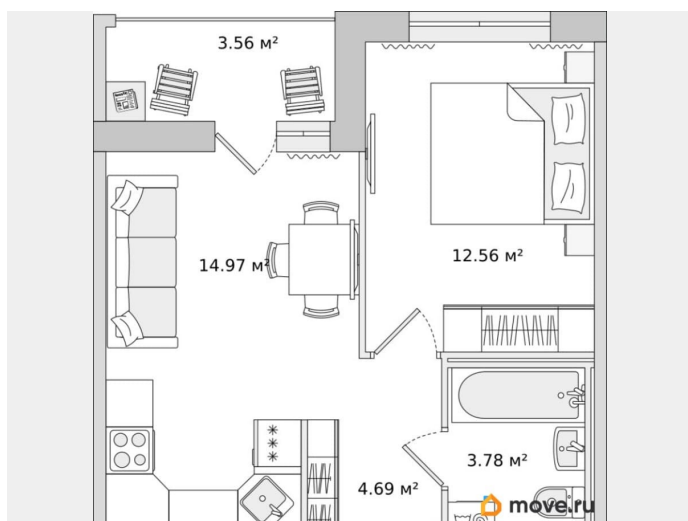

Описание

Продаётся однокомнатная квартира в жилом комплексе ЦДС Dreamline, Корпус 2.8 ЦЕНА УКАЗАНА С УЧЕТОМ СКИДКИ ЗА НАЛИЧНЫЕ.

При покупке квартиры без участия агентов дарим сертификат новосела в магазин ХОФФ на сумму 50 000 рублей. Им можно оплатить не более 15% от суммы покупки. Квартиры с чистовой отделкой: на полу ламинат, на стенах обои под покраску, установлены межкомнатные двери, в санузлах везде положена плитка, установлена вся сантехника! ЦДС Дримлайн — это новый ЖК на Парашютной улице. Первая очередь введена в эксплуатацию, дома второй очереди высокой степени готовности!

Инфраструктура, около дома: Детский сад для 350 малышей - построен; Школа для 825 учеников - построена; Поликлиника и центр общей врачебной практики в соседнем квартале. В домах есть кладовые, которые можно купить и не устраивать склад на лоджии. Около дома - многоэтажный паркинг. Прямая продажа от застройщика Группы ЦДС! Номер в базе ЦДС: 115990