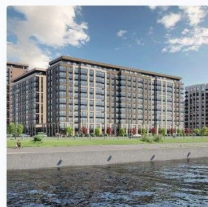

2е-комнатная, 39.59м²

- Кол-во комнат: 1
- Этаж: 5 из 12
- Общая площадь: 39.59м²
- Жилая площадь: 12.18м²