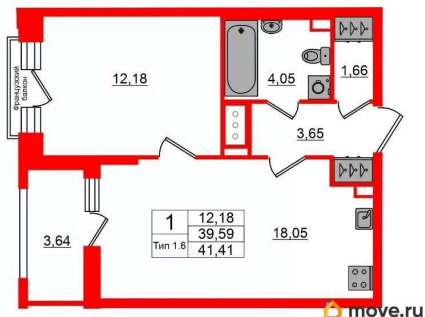

2е-комнатная, 39.59м²

- Кол-во комнат: 1
- Этаж: 5 из 12
- Общая площадь: 39.59м²
- Жилая площадь: 12.18м²