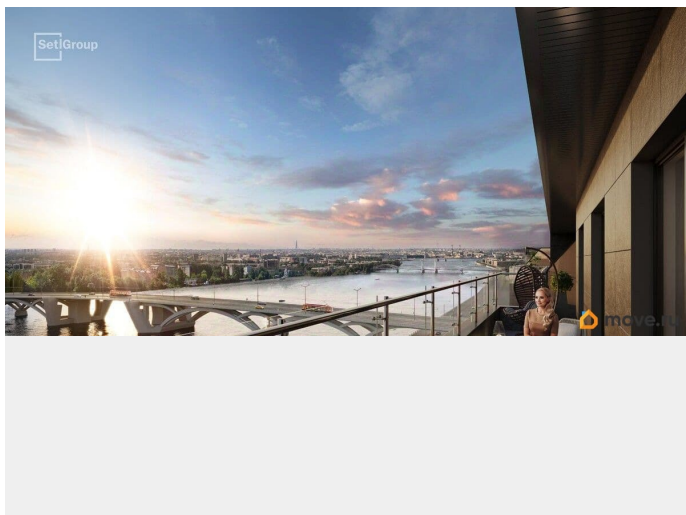

2е-комнатная, 39.59м²

- Кол-во комнат: 1
- Этаж: 5 из 12
- Общая площадь: 39.59м²
- Жилая площадь: 12.18м²