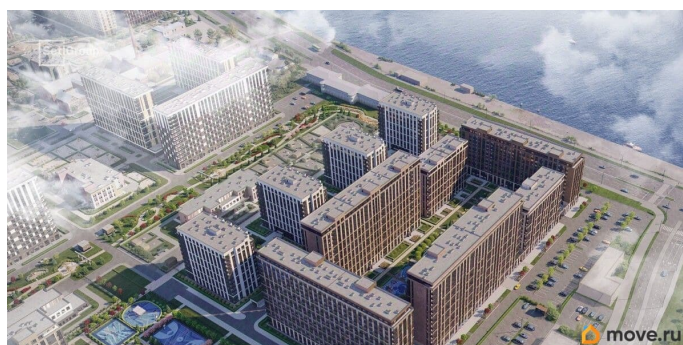

2е-комнатная, 39.59м²

- Кол-во комнат: 1
- Этаж: 5 из 12
- Общая площадь: 39.59м²
- Жилая площадь: 12.18м²