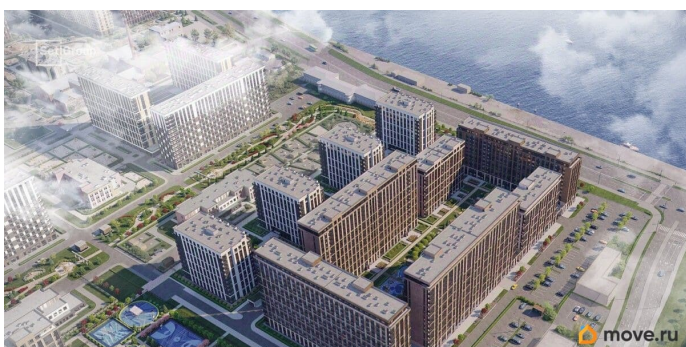

2е-комнатная, 39.59м²

- Кол-во комнат **1**
- Этаж **11 из 12**
- Общая площадь **39.59м²**
- Жилая площадь **12.18м²**