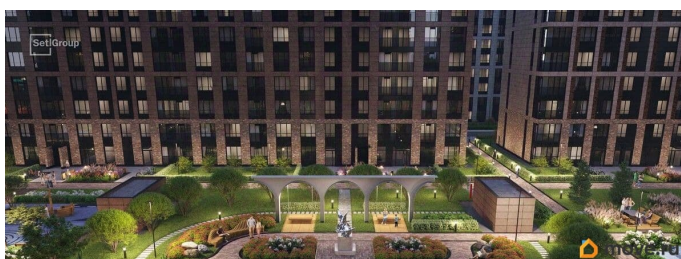

2е-комнатная, 39.59м²

- Кол-во комнат **1**
- Этаж **11 из 12**
- Общая площадь **39.59м²**
- Жилая площадь **12.18м²**