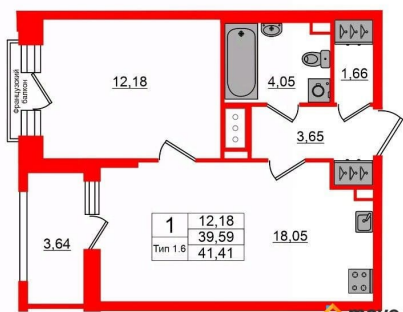

2е-комнатная, 39.59м²

- Кол-во комнат **1**
- Этаж **11 из 12**
- Общая площадь **39.59м²**
- Жилая площадь **12.18м²**