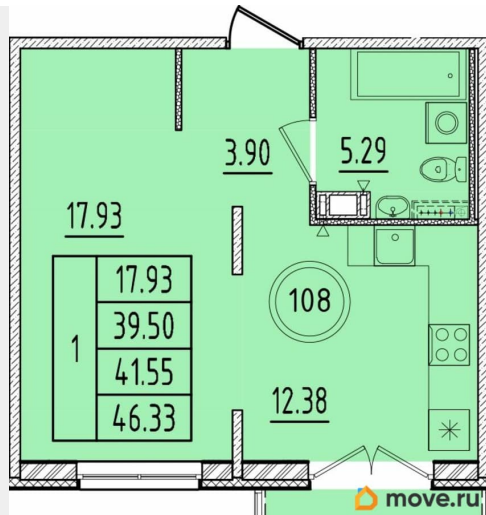

Move.ru - вся недвижимость России