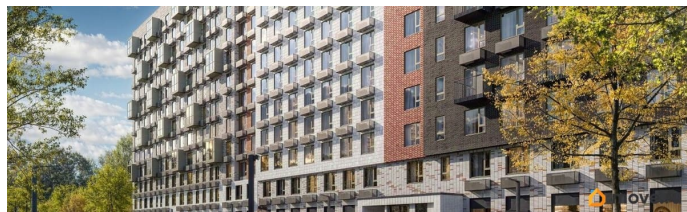

всё для комфортной жизни: магазины,
торговые центры, фитнес-клубы, кафе и
рестораны, а ещё детские сады, школы, вузы
и поликлиника. Артикул 1003489
(Застройщик ООО «СЗ «Лиговский Сити»)
[cn_sbp_1862918]