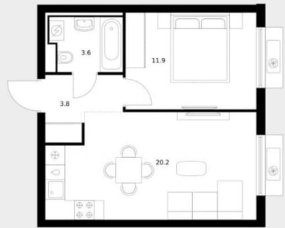

ПИК

Витебский парк

Площадь
39,50 м²