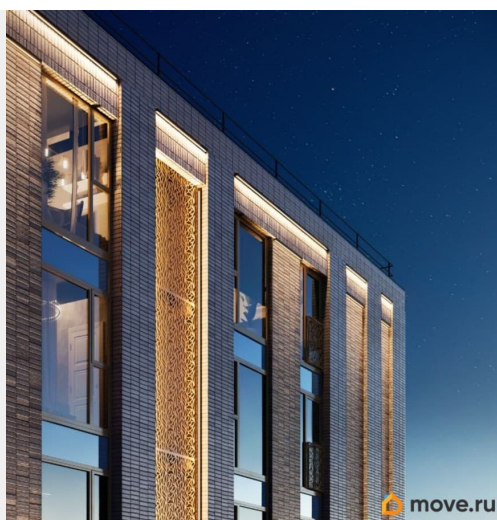

OPO
Аквилон

Панорамные окна
Французские балконы
Гранд-лобби

Комнат 1

Площадь 30.66

Этаж A+

move.ru