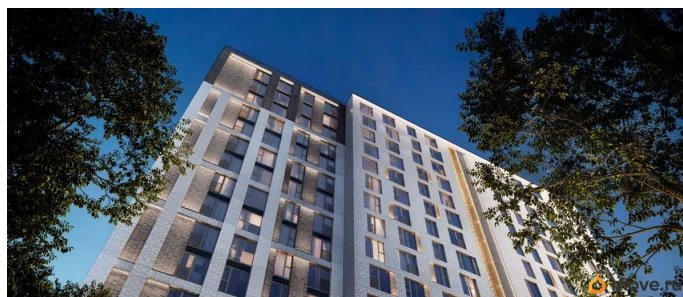

OPO
Аквилон

Панорамные окна
Французские балконы
Гранд-лобби

Комнат 1

Площадь 30.66

Этаж A+

move.ru